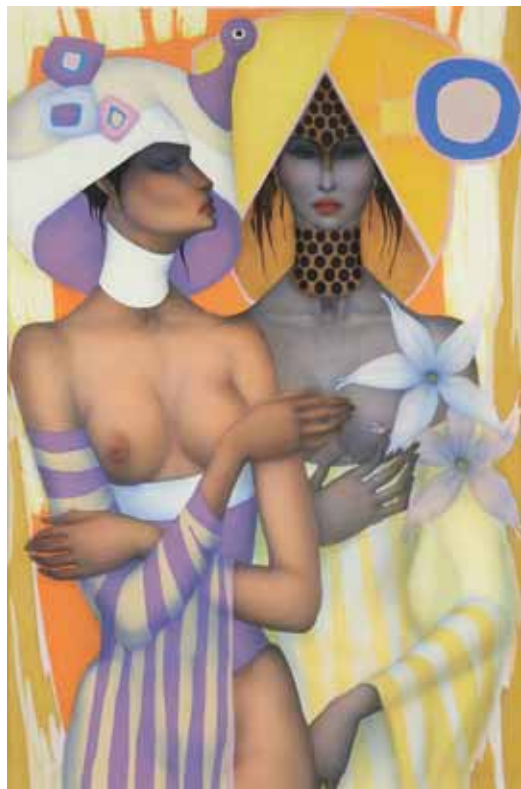

Lot 400
Jef van Tuerenhout (École belge 1926 2006).
Aquarelle sur papier: Conversation fleurie.
Signée: Jef van Tuerenhout.
Dim.: 118 x 78 cm. 3.400 €