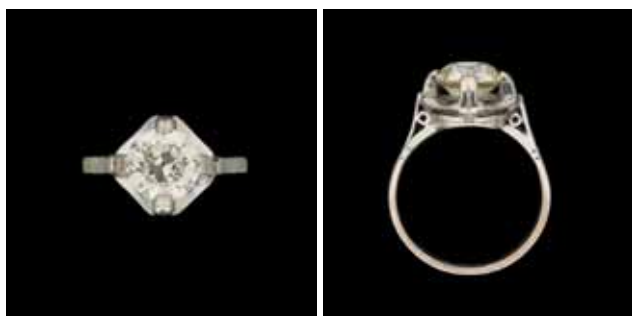

Lot 132
Bague en or blanc agrémentée d'un diamant solitaire, taille
brillant ancienne, de ± 3 carats. 5.000 €