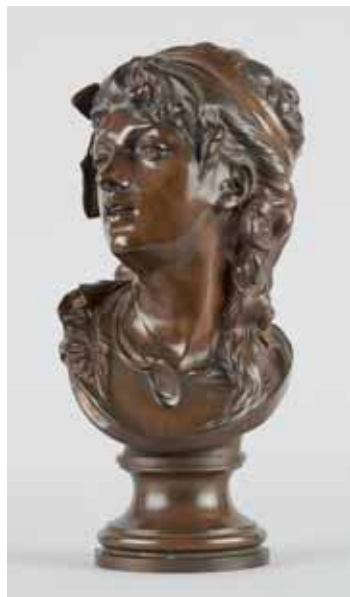

Suiveur de Jan Van Kessel.

Dim.: 53 x 86 cm.

55.000 €

AVRIL 2016

**Lot 160**

Bague en platine agrémentée d'un diamant solitaire de $\pm 2,98$ carats.
On y joint un certificat HRD stipulant D VVS2.

40.000 €

Lot 144
Auguste Rodin
 (École française 1840 1917).
 Sculpture en bronze à patine brune nuancée: Suzon.
 Signée: A. Rodin, mention "Compagnie des Bronzes de Bruxelles".
 Dim.: H.: totale 40 cm. 7.000 €