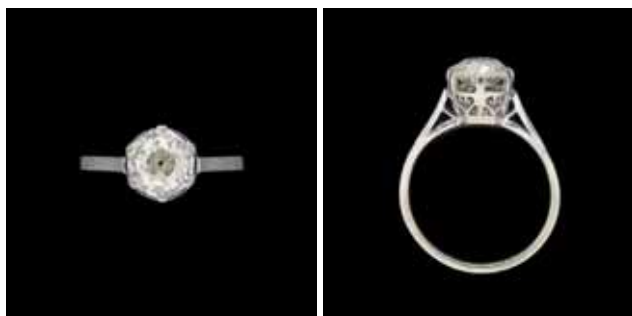

13.000 €

Lot 146
 Bague en platine agrémentée d'un brillant solitaire, taille ancienne, de ± 1,70 carat.

3.400 €

Lot 127
D'époque Louis XV.
 Table bureau à trois tiroirs sur la face et trois tiroirs en trompe-l'œil de l'autre côté, rehauts de bronzes dorés, sommée d'un cuir damasquiné.
 Dim.: H.: 74 L.: 129 P.: 69 cm.