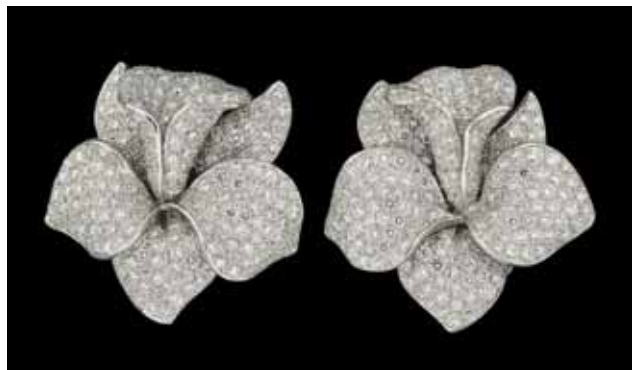

Lot 203
Cartier.
Exceptionnelle paire de boucles d'oreilles en platine agrémentées de brillants pour $\pm$ 5 carats.
Signées et numérotées: Cartier, modèle "Orchidée." 16.000 €