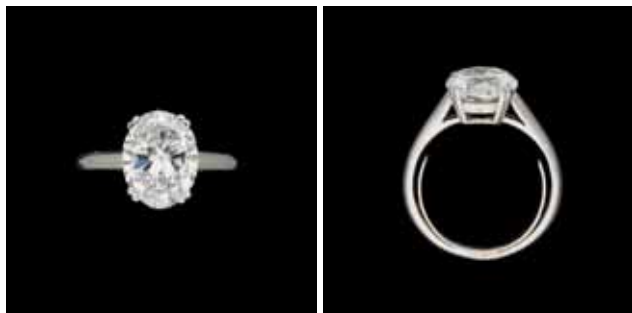

Claire Colinet (École belge 1880 1950).

Sculpture en bronze à patine dorée: "Theban dancer".

Signée sur la terrasse: Claire Colinet.

Dim.: H.: totale 28 cm.

4.800 €

Lot 140
Bague en platine agrémentée d'un diamant solitaire ovale de $\pm 3,61$ carats.
On y joint un certificat HRD stipulant D SI 1. 19.500 €