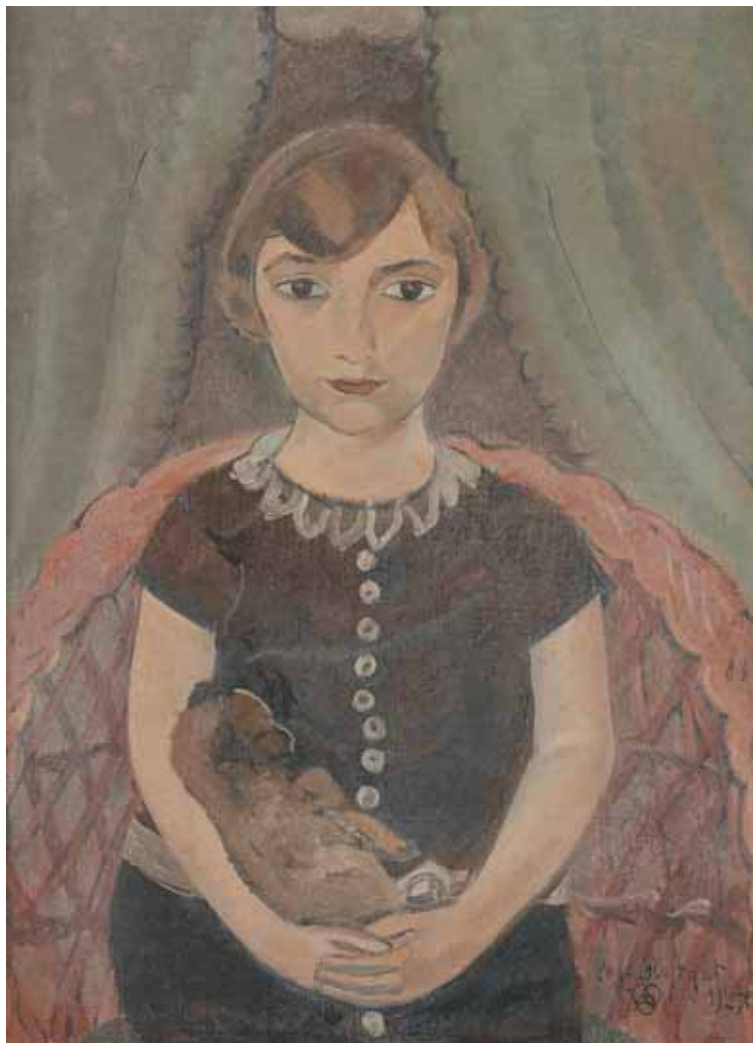

Lot 151
Edgard Tytgat (École belge 1879 1957).
Huile sur toile: "L'enfant".
Signée et datée: Edgard Tytgat 1924, contresignée, titrée et numérotée au dos.
Dim.: 64 x 48 cm. 14.000 €