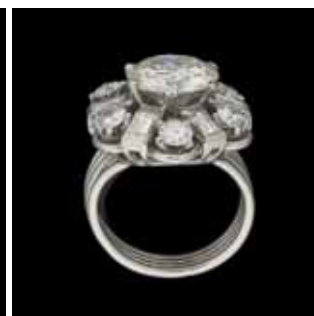

Lot 96
Bague en platine agrémentée d'un brillant de 4,05 carats et de diamants, tailles brillant et baguette, pour ± 2 carats.
On y joint un certificat HRD stipulant L P 1. 14.000 €