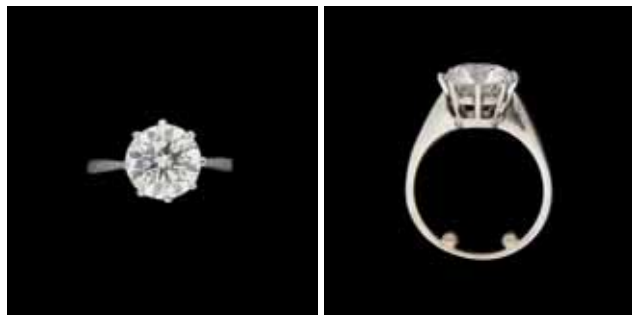

Lot 114

Bague en platine agrémentée d'un brillant solitaire de 3,36 carats.

On y joint un certificat HRD stipulant F SI2. 20.000 €