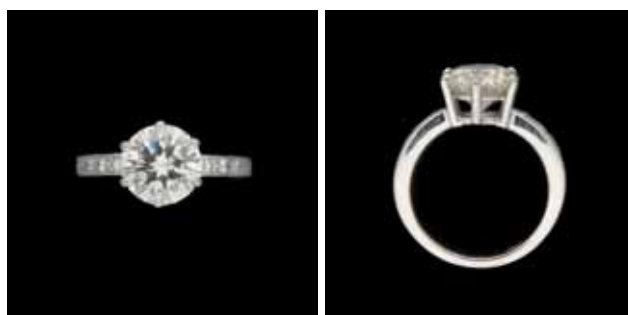

Lot 144
Bijou: Bague en or blanc agrémentée d'un brillant solitaire de $\pm 2,46$ carats. 5.500 €