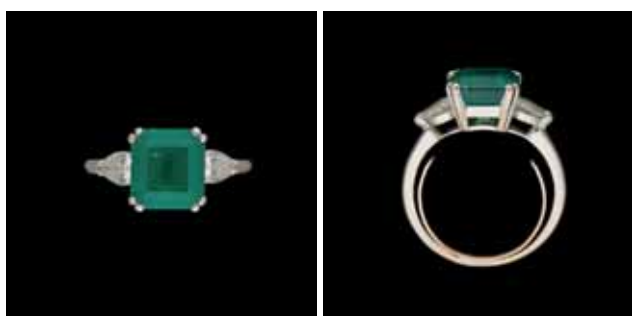

Claire Colinet (École belge 1880 1950).

Sculpture en bronze à patine dorée: "Theban dancer".

Signée sur la terrasse: Claire Colinet.

Dim.: H.: totale 28 cm.

4.800 €

Lot 140
Bague en platine agrémentée d'un diamant solitaire ovale de $\pm 3,61$ carats.
On y joint un certificat HRD stipulant D SI 1. 19.500 €

Lot 199
Bague en platine agrémentée d'une émeraude de Colombie de $\pm 2,60$ carats et de deux diamants, taille poire, pour $\pm 0,70$ carat. Probablement Leysen. 5.000 €

Lot 142
Paire de boucles d'oreilles en or blanc agrémentées de diamants, tailles brillant et baguette, pour ± 7 carats et de perles de Tahiti. 3.400 €