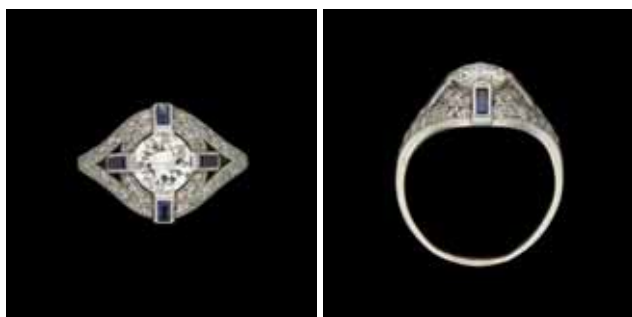

**Lot 110**

Bague en platine agrémentée d'un brillant de $\pm 2,60$ carats et de divers brillants taille ancienne. 20.000 €

**Lot 61**

Bague en platine agrémentée de brillants, taille ancienne, dont brillant central de ± 1 carat et de saphirs, taille baguette. 3.200 €