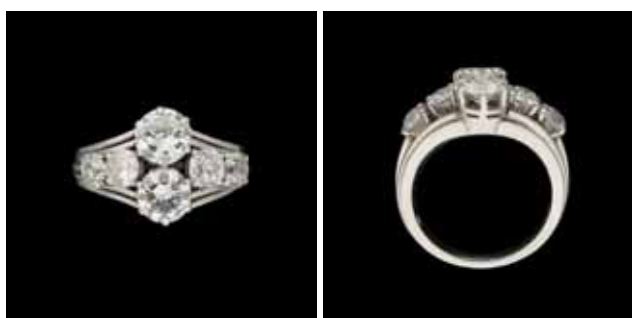

Lot 68

Thierry Van Ryswyck (École belge 1911 1958).

Sculpture en bronze à patine foncée: Panthère rugissant.

Signée: Th. Van Ryswyck, mention "Susse Frères Éditeurs Paris".

Dim.: H.: 34 L.: 70 P.: 17,5 cm.

8.500 €

Lot 132

Joan Miro (École espagnole 1893 1983).

Lithographie en couleurs sur papier: "Sun eater".

Signée au crayon: Miro, datée 1955 et justification de tirage 48/50.

Dim.: 75 x 55 cm.

6.500 €

Lot 136

Leysen.

Bague en platine agrémentée de brillants, tailles moderne et ancienne, pour $\pm 3,20$ carats, dont pierres principales de $\pm 0,85$ carat chacune.

Poinçon Leysen, dans sa boîte d'origine.

4.600 €

Lot 59

Le Phare.

Montre de poche en or jaune 18 carats, modèle à complications, répétitions minutes, guichet jours, mois et phases de lune.

De marque Le Phare.

3.000 €

Lot 137

Van Cleef & Arpels.

Broche en or jaune au motif d'un trèfle à quatre feuilles agrémentée d'un saphir de $\pm 0,80$ carat et de brillants pour ± 5 carats.

Signée, numérotée et poinçonnée:

VCA pour Van Cleef & Arpels.

4.600 €

Lot 65

Jules Wabbes

(École belge 1919 1974).

Paire de fauteuils en cuir, piétement de bois et sabots de laiton.

On y joint un table basse assortie, tablette de granit et piétement de bois.

Par Jules Wabbes.

Dim.: H.: table 45 L.: 65 P.: 65 cm.

3.800 €