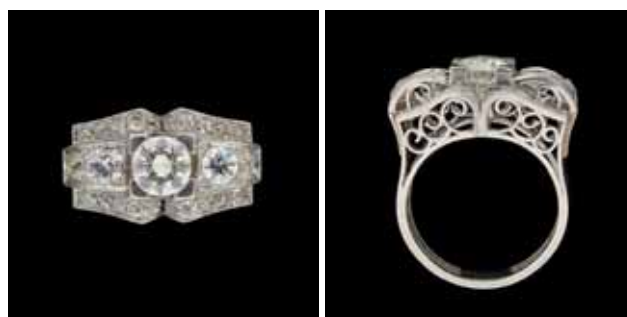

On y joint un sautoir de perles de culture (7/7,5 mm). 3.600 €

Lot 117

Bijou: Bague en platine agrémentée de brillants pour $\pm 2,80$

carats, dont pierre centrale de $\pm 1,25$ carat. 3.800 €

Lot 125

Paul Philippe