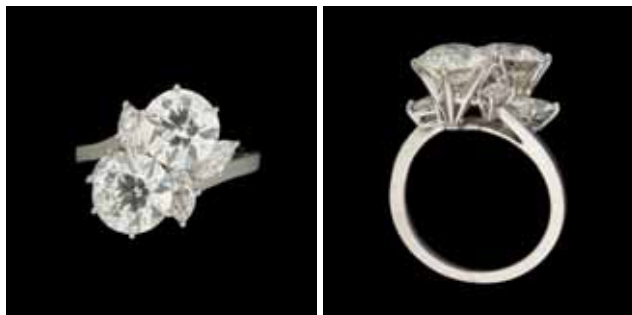

Lot 163

Bague en platine agrémentée de deux diamants, taille brillant ancienne, de $\pm$ 2,30 et 2,20 carats et de quatre diamants, taille marquise, pour $\pm$ 0,70 carat. 14.000 €