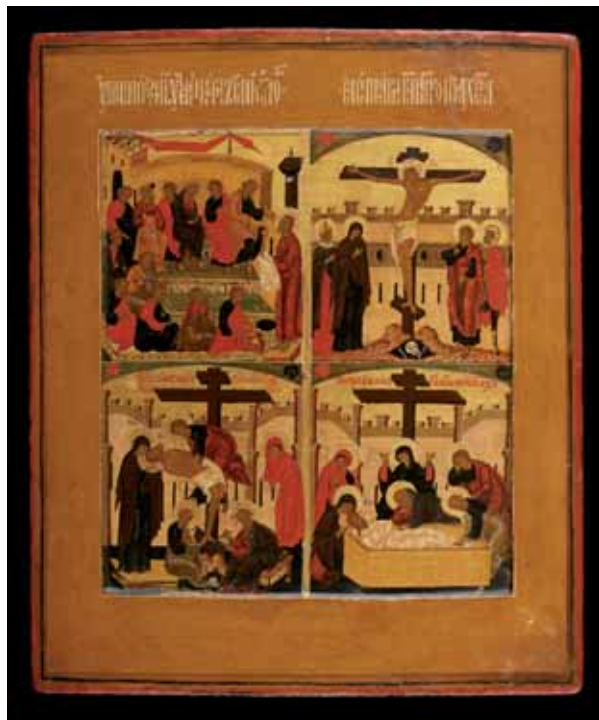

Lot 407
Travail russe 18e.
Icône sur bois: La passion du Christ.
Étiquettes d'exposition au dos.
Dim.: 45 x 38 cm.

9.000 €