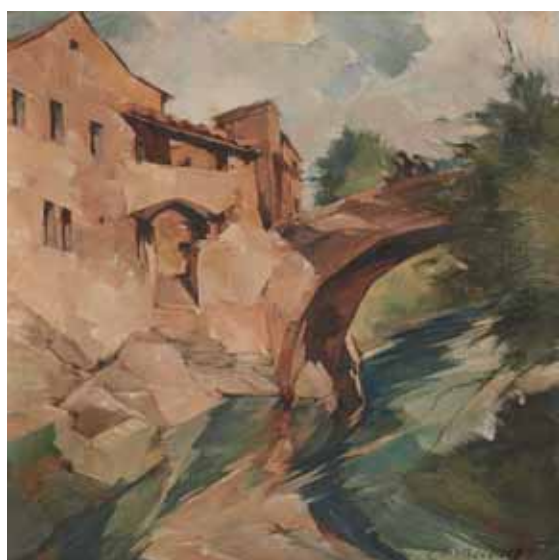

Lot 95
Camille Barthélemy (École belge 1890 1961).
Huile sur panneau: Le pont de Chiny.
Signée: C. Barthélemy.
Dim.: 50 x 50 cm. 2.600 €