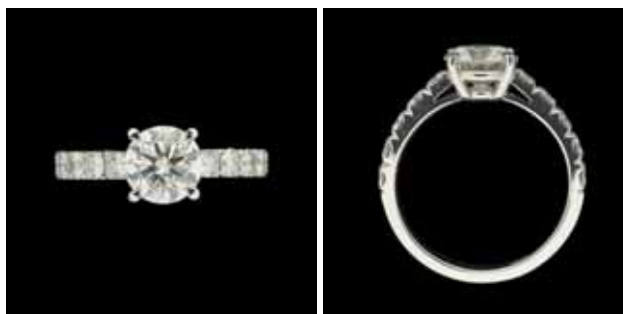

Lot 133
Bague en or blanc agrémentée d'un diamant, taille brillant, de $\pm 2,12$ carats et de petits brillants pour $\pm 0,80$ carat. 5.500 €