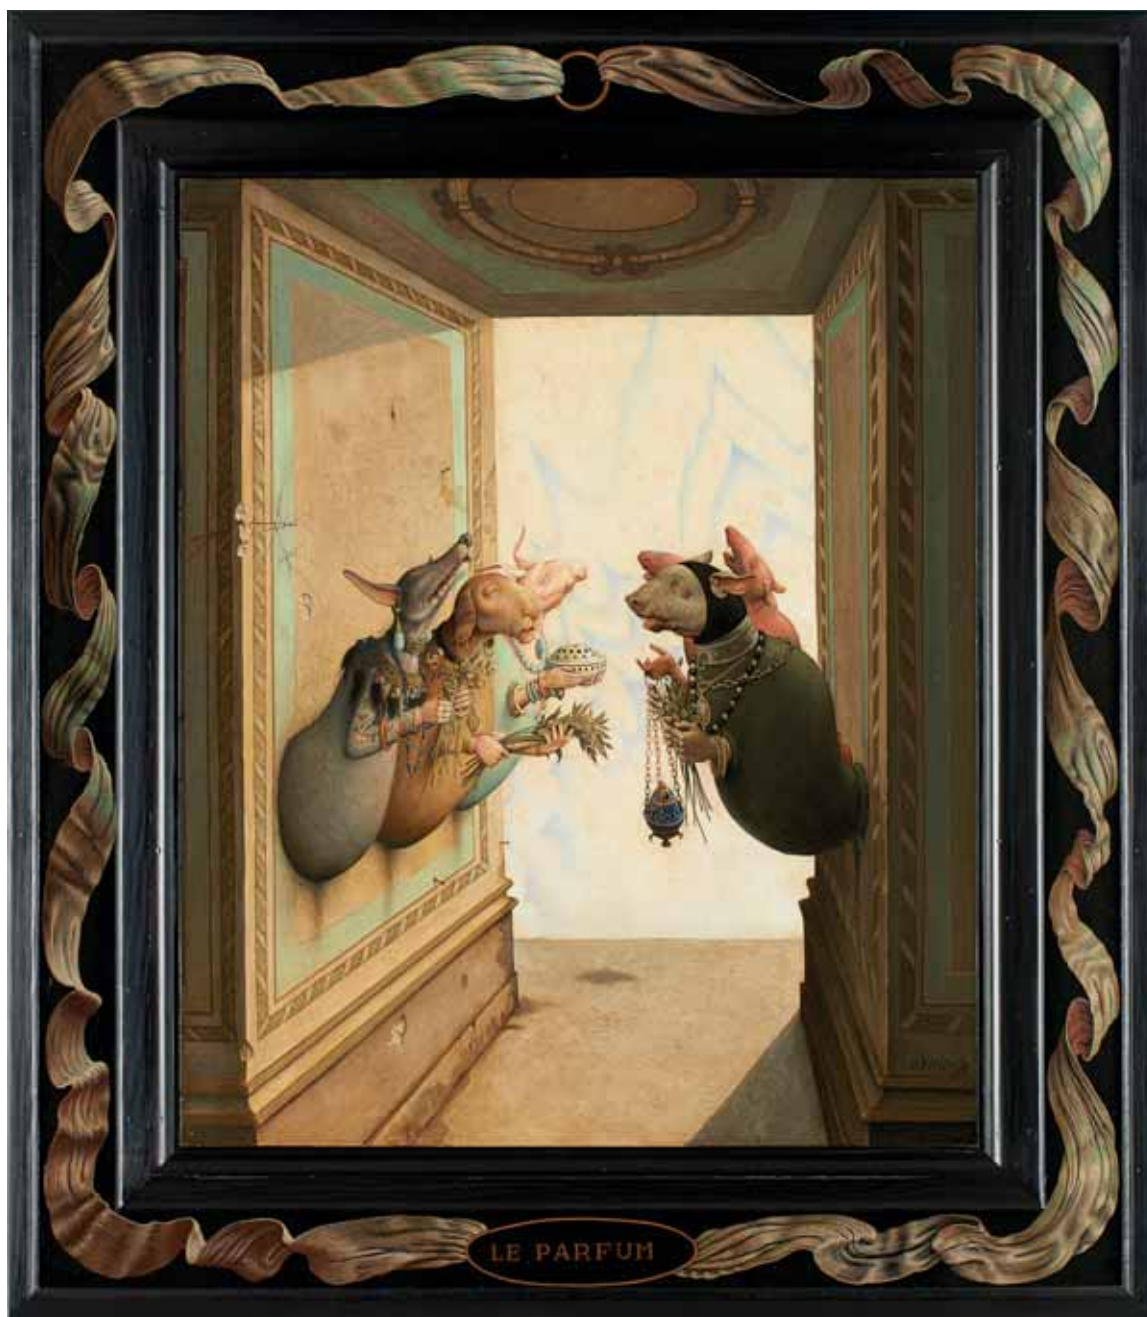

AVRIL 2017

Lot 113
Claude Verlinde (École française 1927).
Huile sur panneau: Le parfum.
Signée: C. Verlinde.
Encadrement faisant partie de l'œuvre et décoré par l'artiste.
Dim.: 103 x 93, œuvre 73 x 60 cm.

20.000 €