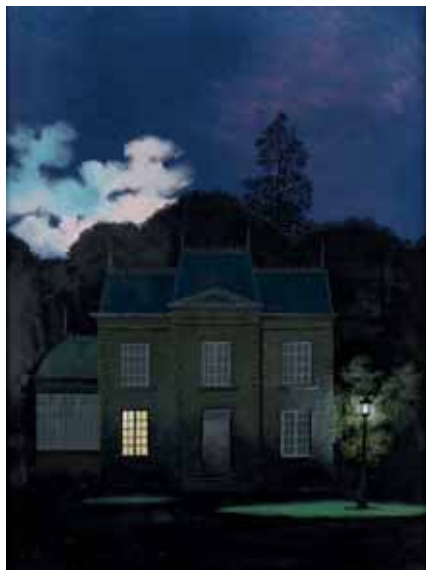

Lot 117
Gaston Bogaert (École belge 1918 2008).
Huile sur panneau: «La maison des amis».
Signée: Bogaert, titrée au dos.
Dim.: 80 x 60 cm. 4.400 €