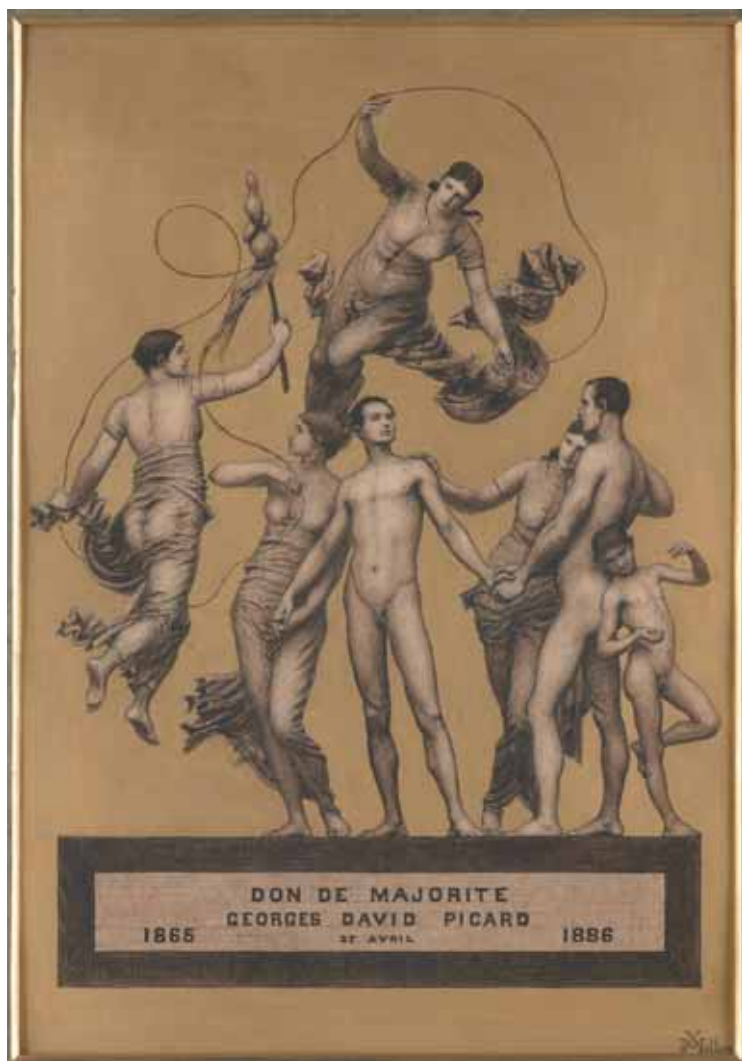

Lot 227

Xavier Mellery (École belge 1845 1921).

Technique mixte:

«Projet pour le don de majorité Georges David Picard 1865/1886».

Signée: X. Mellery, titrée.

Dim.: 55 x 38 cm.

12.000 €

Lot 91

Willy Schlobach (École belge 1865 1951).

Huile sur toile: Étretat.

Monogrammée en bas à droite pour Willy Schlobach, datée 1911.

Dim.: 35 x 43 cm.

4.500 €

Lot 114

Émile Claus (École belge 1849 1924).

Pastel sur carton: Saule sous la neige.

Signé: Émile Claus.

Dim.: 60 x 36 cm.

6.200 €

Lot 149

Firmin Baes (École belge 1874 1945).

Huile sur toile: «Les îles Borromées».

Signée, datée et titrée: Firmin Baes avril 1902.

Dim.: 60,5 x 89 cm.

5.000 €