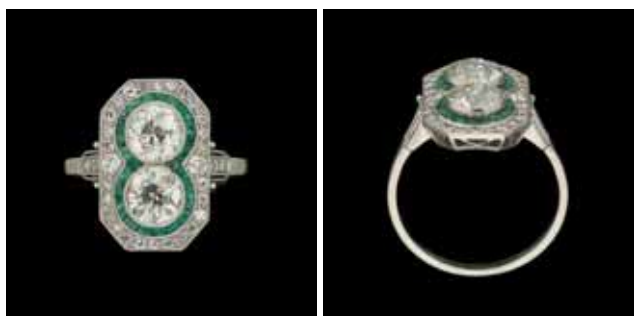

**Lot 164**

**Maurice Wyckaert (École belge 1923 1996).**

Huile sur toile: "Zeg het met bloem".

Signée: Wyckaert, titrée et datée 1996 au dos.

Dim.: 70 x 80 cm.

7.000 €

**Lot 171**

Bague en platine agrémentée de deux brillants, taille ancienne, pour  $\pm 0,80$  carat chacun, de petits brillants et d'émeraudes calibrées. 9.500 €