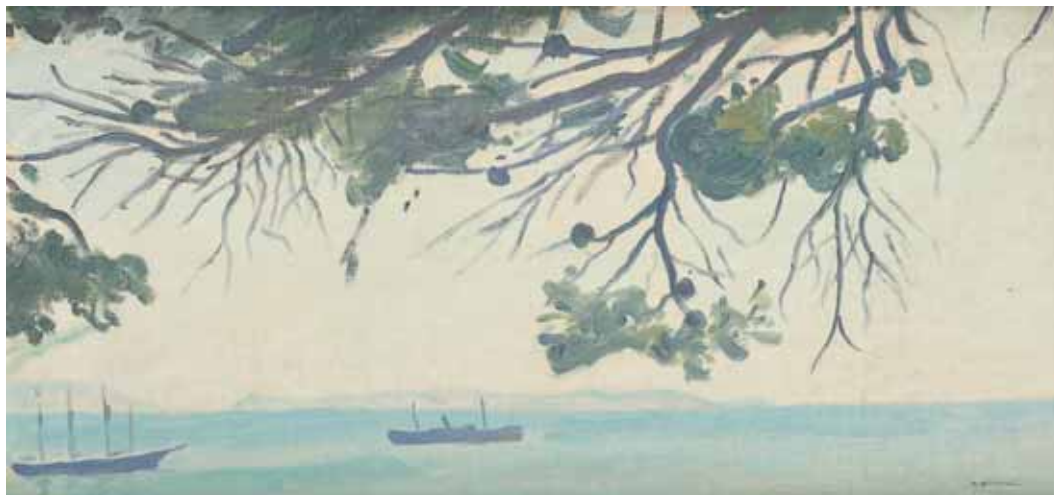

Lot 83
Albert Marquet (École française 1875 1947).
Huile sur toile marouflée sur carton: Bateaux dans la baie.
Signée: Marquet.
Provenance: Famille Bazin, amie de l'artiste.
Dim.: 30 x 62,5 cm.