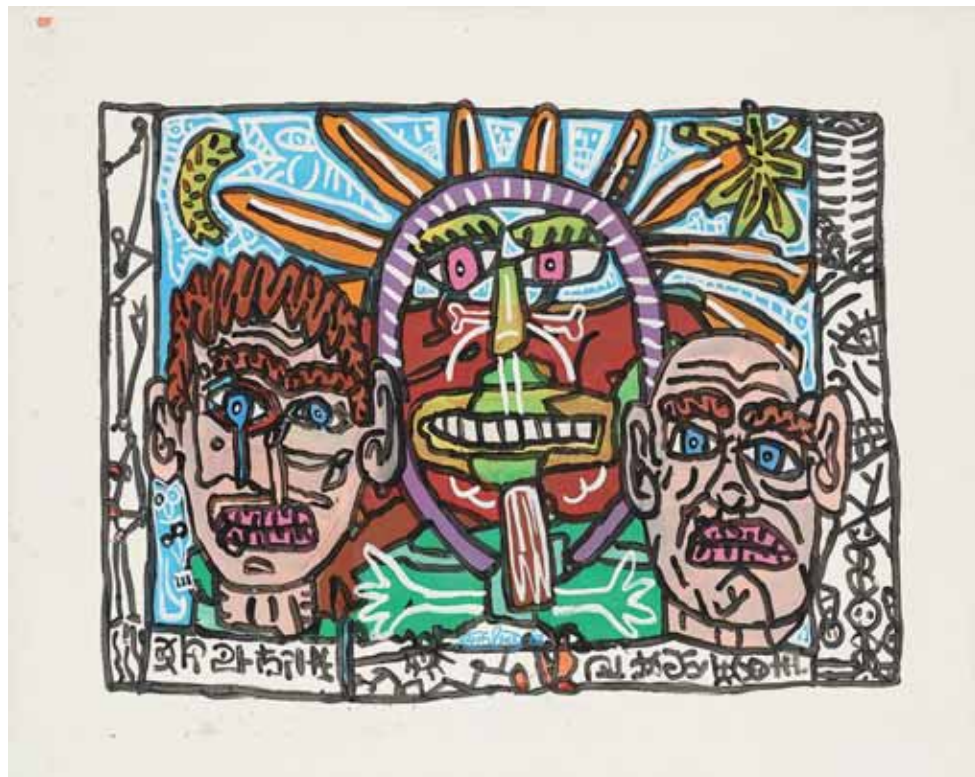

9.000 €

**Lot 167**  
**Charles Delenoncourt Travail français d'époque Louis XV.**  
 Lot se composant de six fauteuils cabriolets en chêne.  
 Estampillés: C. Delenoncourt, reçu maître le 2 août 1752.

6.500 €

**Lot 120**  
**Médard Verburgh (École belge 1886 1957).**  
 Huile sur toile: Nature morte à la table garnie.  
 Signée: M. Verburgh.  
 Dim.: 81 x 101 cm.

5.500 €

**Lot 189**  
**Bulgari.**  
 Montre-bracelet d'homme en or rose et bracelet en caoutchouc, mouvement automatique, dans sa boîte d'origine avec documents. De marque Bulgari, modèle "Diagono", avec boucle déployante d'origine. 2.900 €