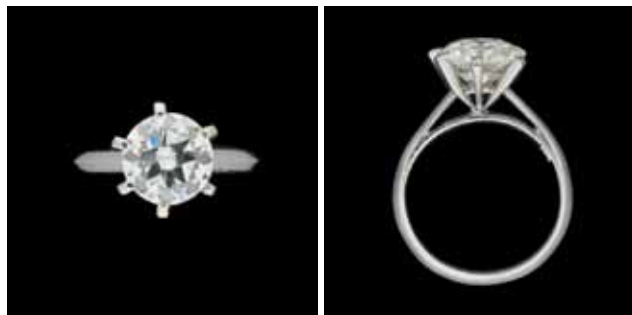

Lot 118

Bague en platine agrémentée d'un diamant solitaire demi taille de $\pm 3,32$ carats.
On y joint un certificat HRD stipulant K VS 2. 9.000 €