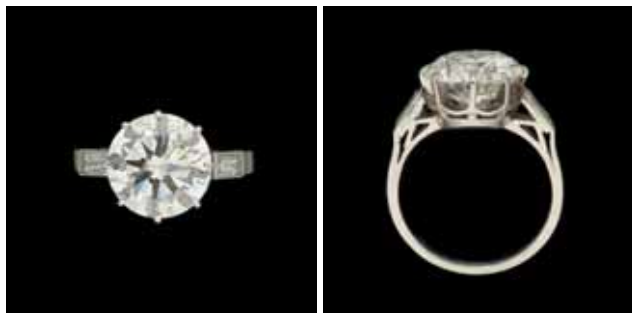

Lot 132

Bague en platine agrémentée d'un diamant solitaire, taille brillant, de $\pm$ 5,20 carats.
On y joint un certificat HRD stipulant I VVS2. 40.000 €