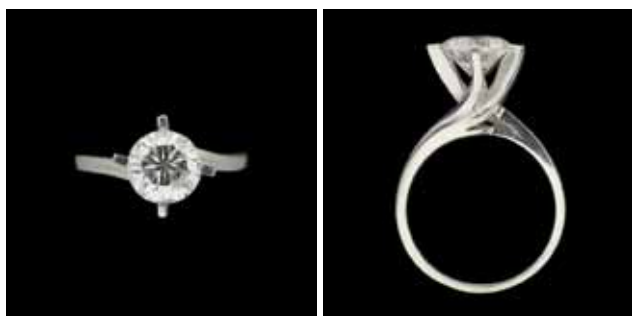

Lot 163

Bague en platine agrémentée de deux diamants, taille brillant ancienne, de $\pm$ 2,30 et 2,20 carats et de quatre diamants, taille marquise, pour $\pm$ 0,70 carat. 14.000 €

Lot 123

Henri Victor Wolvens (École belge 1896 1977).

Huile sur toile: "Le vicinal".

Signée en bas à droite: H.V. Wolvens, datée en bas à gauche 1934 et titrée au dos.

Dim.: 100 x 150 cm.

5.500 €

Lot 190

Bague en or blanc agrémentée d'un brillant solitaire de $\pm$ 1,90 carat. 6.500 €

Lot 122

Jules Montigny (École belge 1847 1899).

Huile sur toile: Pâturage avec chevaux, vaches et chien.

Signée: Jules Montigny.

Dim.: 86 x 131 cm.

3.600 €

Lot 167

Travail français circa 1800.

Armoire à deux portes pleines et un tiroir dans la partie supérieure en placage et marqueterie de bois précieux au décor des attributs des sciences, rehauts de bronzes dorés, sommée d'un marbre.

Dim.: H.: 156 L.: 108 P.: 41 cm.

3.400 €