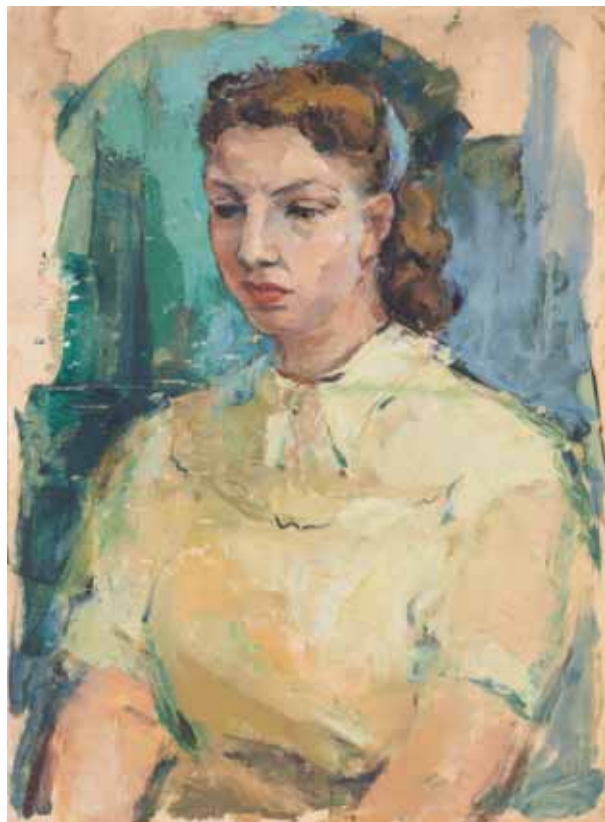

Lot 280
École chinoise.
Huiles sur toile (lot de douze) et une sur papier:
Esquisses, dont sept de jeunes femmes.
Attribuées à Sadjì, traces de signature pour une. 7.500 €