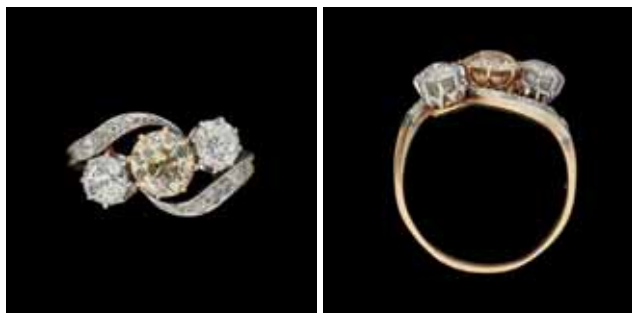

Lot 132

Raymond de Meester de Betzenbroeck (École belge 1904 1995).

Sculpture en bronze à patine brune: "Ours Brun".

Signée: R. de Meester de B, justification de tirage III/XII, mention "Cire perdue et Épreuve d'artiste", cachet de fonderie Degroeve.

Dim.: H.: 46,5 L.: 67 P.: 22,5 cm.

7.000 €

Lot 145

Louis Van Lint (École belge 1909 1986).

Huile sur toile: "Femme (Portrait de ma mère)".

Signée: Louis Van Lint, titrée au dos.

Dim.: 61 x 50,5 cm.

4.400 €

Lot 169

Bague en platine sur or agrémentée d'un diamant taille brillant ancienne de couleur jaune naturelle de $\pm$ 1,25 carat et de deux diamants de $\pm$ 0,60 carat chacun.

6.500 €

Lot 113

Léon Brunin (École belge 1861 1949).

Huile sur toile: Jeune femme aux cerises.

Signée et située: Léon Brunin Anvers.

Dim.: 66 x 73 cm.

3.400 €

Lot 87

Jean Gabriel Domergue (Ecole française 1889 1962).

Huile sur toile: "Cheveux au vent".

Signée: Jean Gabriel Domergue, numérotée sur le châssis 87.

Dim.: 73 x 60 cm.

4.000 €