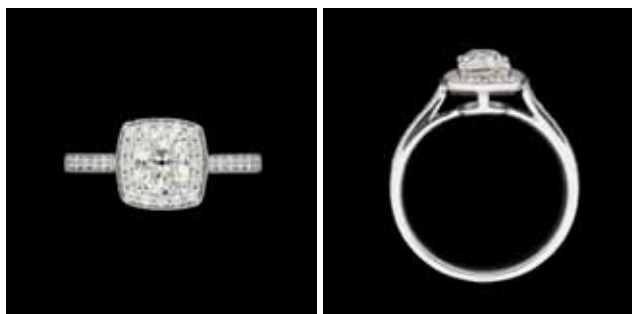

Lot 43
Bague en or blanc agrémentée d'un diamant de $\pm 0,95$ carat et de petits diamants.
3.600 €