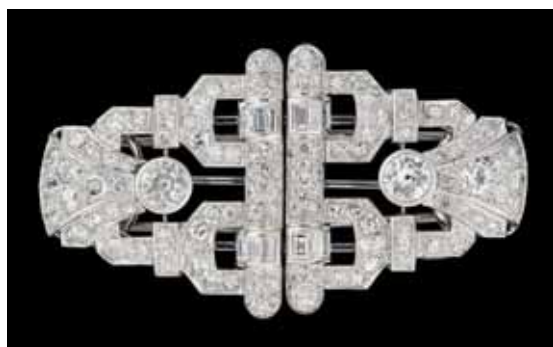

8.500 €

**Lot 129**  
**Rik Wouters (École belge 1882 1916).**  
 Sculpture en plâtre patiné: Autoportrait.  
 Signée: Rik Wouters.  
 Dim.: H. 57 cm.

14.000 €

**Lot 94**  
 Broche double clips en platine agrémentée de diamants  
 taille ancienne pour ± 7,50 carats. 4.200 €