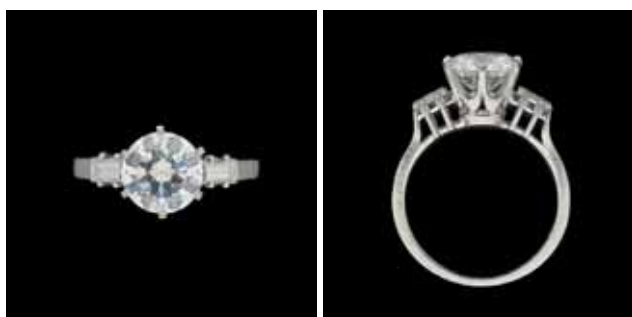

Lot 150

Bague en platine agrémentée d'un diamant solitaire de $\pm 1,91$ carat et de deux diamants, taille baguette, pour $\pm 0,30$ carat.
On y joint un certificat HRD stipulant F VVS2. 8.500 €