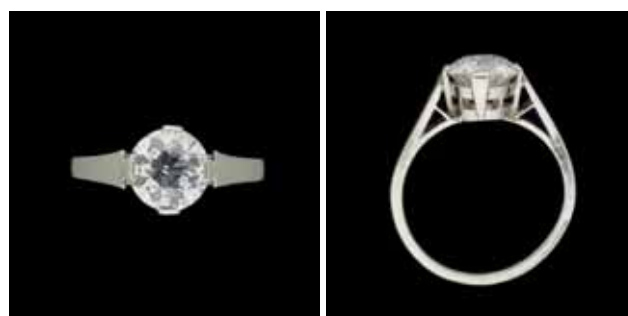

Lot 155
Bague en platine agrémentée d'un diamant solitaire taille
ancienne de ± 1,75 carat. 4.400 €