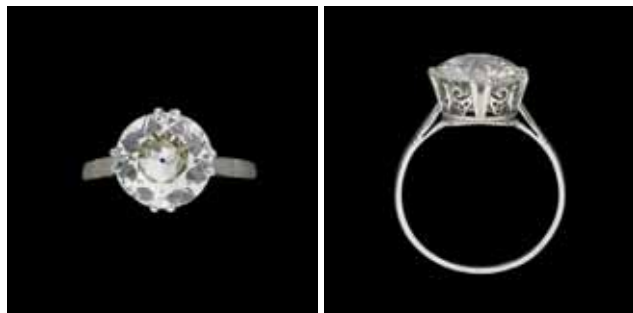

**Lot 26**  
**Wolfers. D'époque Art Déco.**  
 Lot se composant d'une paire de candélabres à deux bras de lumière et d'un candélabre assorti à quatre bras de lumière en argent.  
 Poinçon Wolfers 800/1.000e.  
 Dim.: H.: 10 cm. 4.400 €