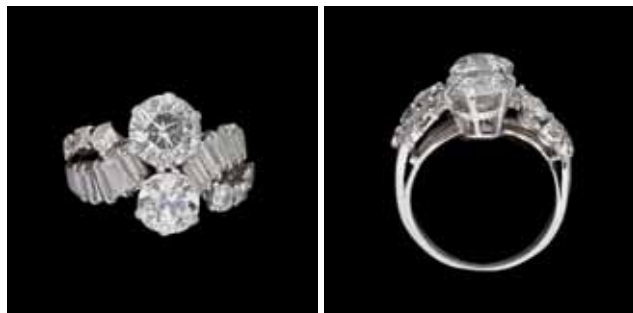

Lot 165

Bague "Toi et moi" en platine agrémentée d'un diamant taille brillant de $\pm 2,35$ carats, d'un diamant taille ancienne de $\pm 1,70$ carat et de diamants de diverse tailles pour $\pm 1,60$ carat. 8.000 €