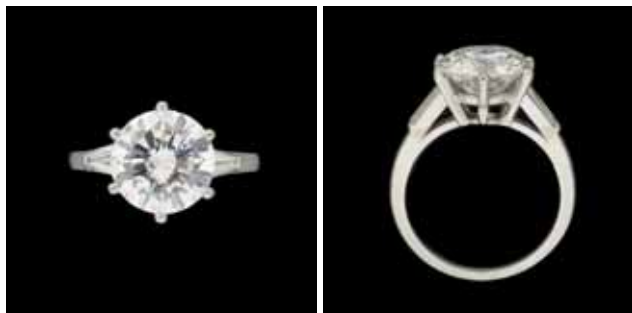

**Lot 120**

Bague en platine agrémentée d'un diamant solitaire de  $\pm$  4,15 carats et de deux tapers pour  $\pm$  0,50 carat. 15.000 €

**Lot 358**

**Jehan Frison (École belge 1882 1961).**

Huile sur toile: Intérieur de serre fleuri.