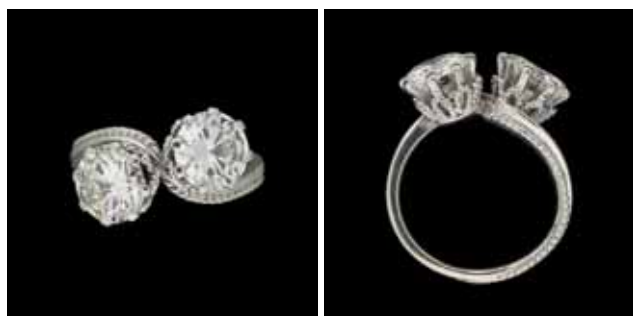

Lot 148
Bague "Toi et moi" en or blanc agrémentée de deux diamants de ± 1,90 carat chacun. 15.000 €