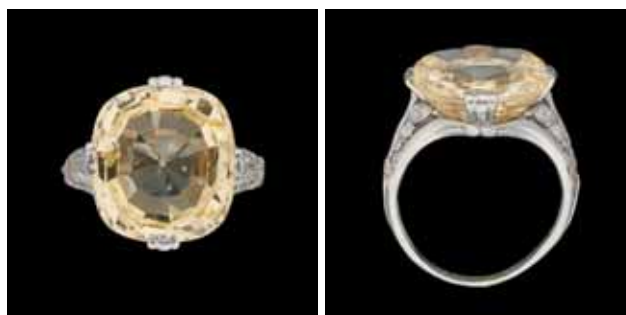

Lot 165
Bague en platine agrémentée d'un saphir jaune de Ceylan de couleur naturelle de ± 17,43 carats et de petits diamants. 6.000 €