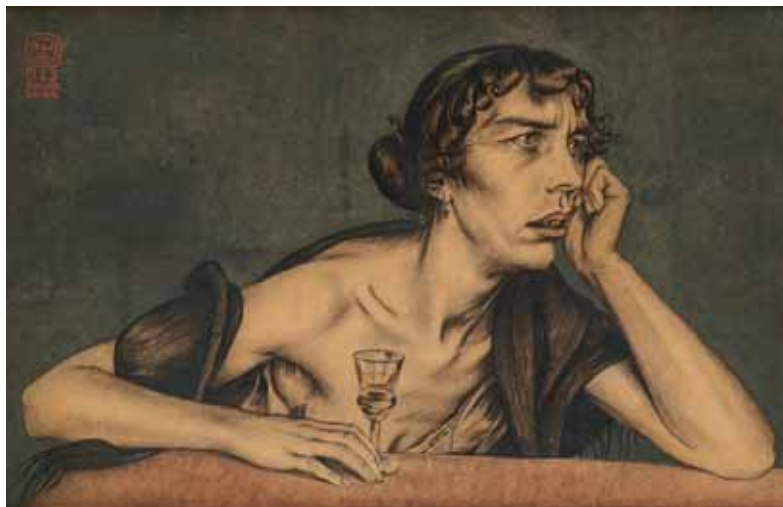

Lot 207
Walter Sauer (École belge 1889 1927).
Technique mixte: "Femme du Borinage".
Monogrammée, signée et datée: Walter Sauer 1923, titrée et mention de l'artiste au dos.
Dim.: 37 x 56 cm. 9.500 €