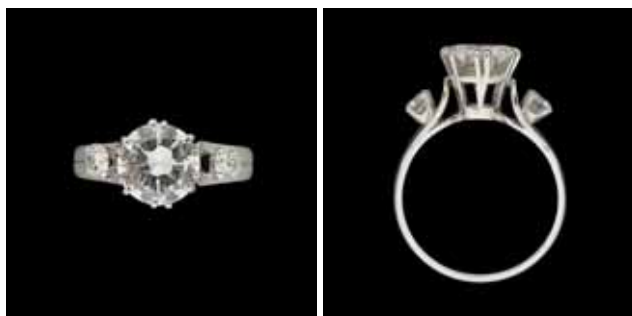

Lot 118

Bague en or blanc agrémentée d'un diamant taille brillant de $\pm$ 4,05 carats et de diamants taille baguette pour $\pm$ 1 carat. On y joint un certificat IGI stipulant R VVS 2. 14.000 €

Lot 138

École flamande fin 17e.
Huile sur toile : Portrait de mousquetaire.
Dim.: 103 x 56 cm. 4.000 €

Lot 177

Bague en or blanc agrémentée d'un diamant solitaire taille brillant de $\pm$ 2,30 carats, flanquée de deux petits diamants. 7.500 €

Lot 150

Travail Art Nouveau.

Bijou à système au motif d'une libellule aux ailes articulées pouvant servir de peigne et pendentif en or 18 carats agrémenté de diamants, rubis et émaux en "plique à jour". 6.500 €

Lot 212

D'époque Empire.

Paire de torchères sur socle en bronze à deux patines, formées d'une caryatide ailée supportant les trois flambeaux. Dim.: H.: 57 cm. 3.000 €

Lot 123

Jean Mathieu Chevalier.

Travail français d'époque Transition.

Commode à deux rangs de tiroirs sans traverse en parquetage de bois précieux, rehauts de bronzes dorés, sommée d'un marbre. Estampillée Chevallier, avec poinçon de Jurande. Dim.: H.: 90 L.: 129 P.: 54,5 cm. 4.600 €