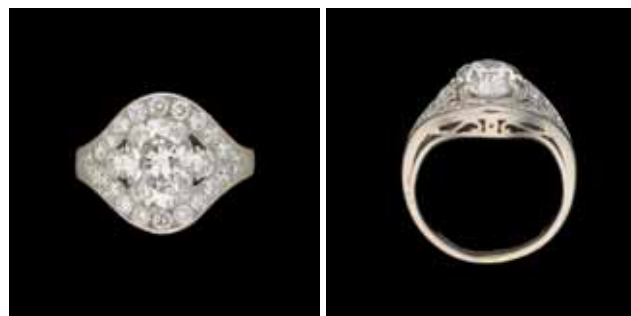

Lot 93
Bague en or blanc agrémentée d'un diamant ovale de $\pm 1,90$
carat et de diamants pour $\pm 0,65$ carat. 4.200 €