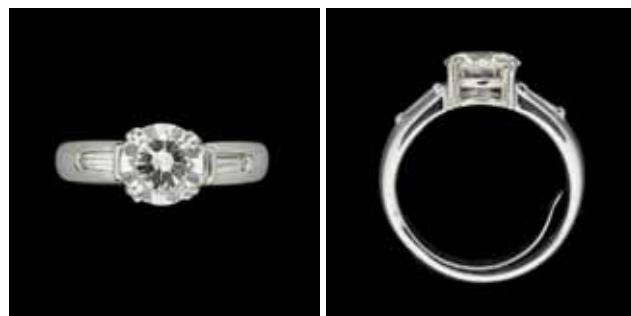

5.500 €

**Lot 173**  
 Bague en or jaune agrémentée d'un diamant taille ancienne de  
 ± 2,60 carats. 7.500 €

**Lot 171**  
 Paire de poussettes d'oreilles en or blanc agrémentées de deux  
 diamants de ± 1,30 et 1,25 carat. 5.000 €