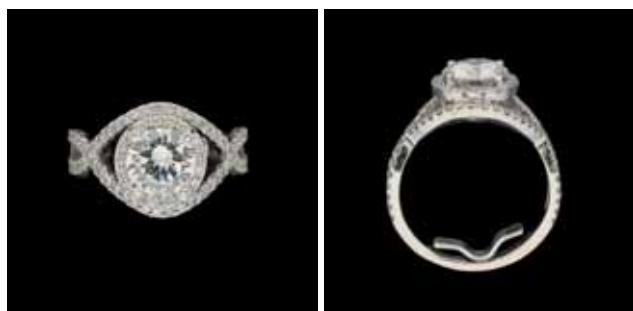

Lot 196

Bague en or blanc agrémentée d'un diamant taille brillant de $\pm 1,36$ carat dans un double entourage de diamants.

On y joint un certificat IGI stipulant H VS 1 5.500 €