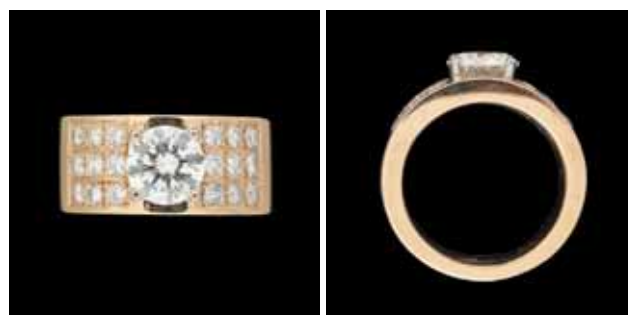

Signée: J. Frison.

Dim.: 97 x 97 cm.

6.500 €

**Lot 144**

Bague en or blanc agrémentée d'un diamant de  $\pm$  1,20 carat et de diamants tailles marquise et baguette pour  $\pm$  1,80 carat. 4.000 €

**Lot 195**