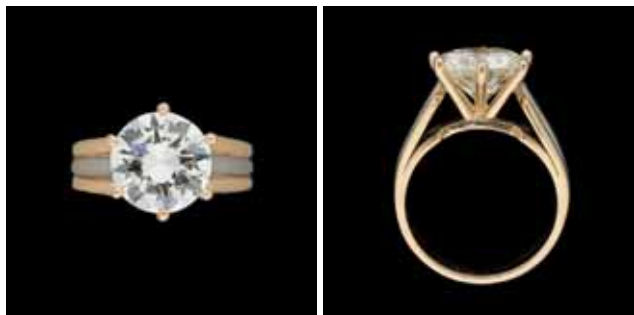

Lot 122

Bague en or blanc et platine agrémentée d'un diamant solitaire demi taille, taille ancienne de $\pm 3,66$ carats. 15.000 €