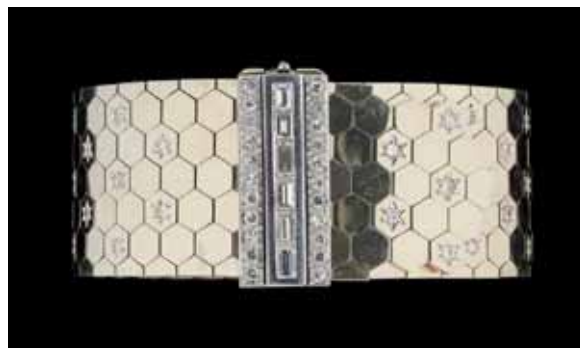

Lot 137
Travail français.
Bracelet en or blanc
et platine agrémenté de diamants
de diverses tailles
pour ± 4 carats.
Dans l'esprit
de Van Cleef &
Arpels. 4.600 €