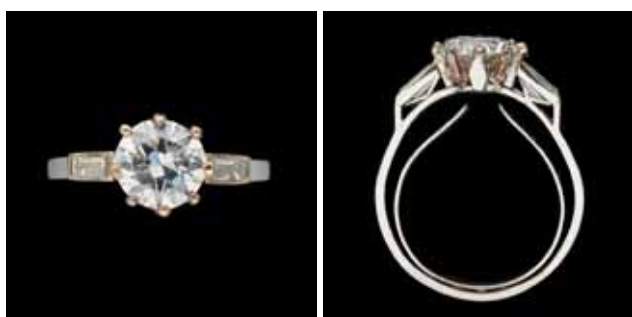

Lot 132
Joannerie.
Bague en platine et or agrémentée d'un diamant demi taille de ± 2,40 carats et de deux diamants taille baguette. 8.500 €