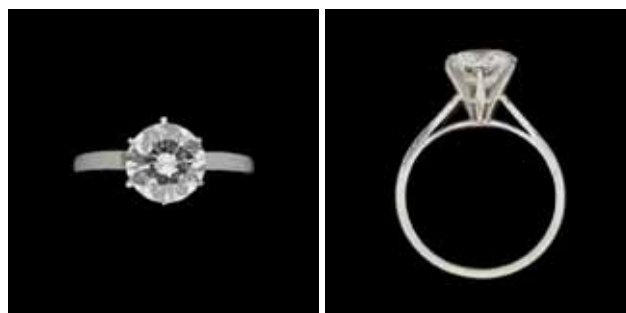

Lot 165

Chanel.

Lot se composant d'une paire de clips d'oreilles, d'un bracelet et d'une bague en or jaune agrémentés de perles et de diamants taille brillant de ± 2 carats, dans leurs écrins d'origine.

Signés, numérotés et poinçonnés: Chanel.

Poids brut ± 150 grammes.

8.500 €

Lot 127

Constant MONTALD École belge (1862-1944).

Gouache sur papier: La maison sous la neige.

Signée et datée: C. Montald 16.

Dim.: 70 x 88 cm.

6.000 €

Lot 164

Bague en or blanc agrémentée d'un diamant solitaire de $\pm 2,09$ carats.

6.200 €

Lot 303

GUADAGNINI

(École italienne).

Instrument de musique: Violon, dos en une pièce d'érable pommelé, dans son étui.

Portant une étiquette "Jean-Baptiste GUADAGNINI".

Dim.: diapason 35,6 x 19,6 cm.

3.200 €

Lot 171

Baron Raymond DE MEESTER DE BETZENBROECK

(1904-1995).

Sculpture en bronze à patine verte: Lionne en marche.

Signée: Raymond de Meester.

Dim.: H.: hors socle 25 cm.

4.800 €