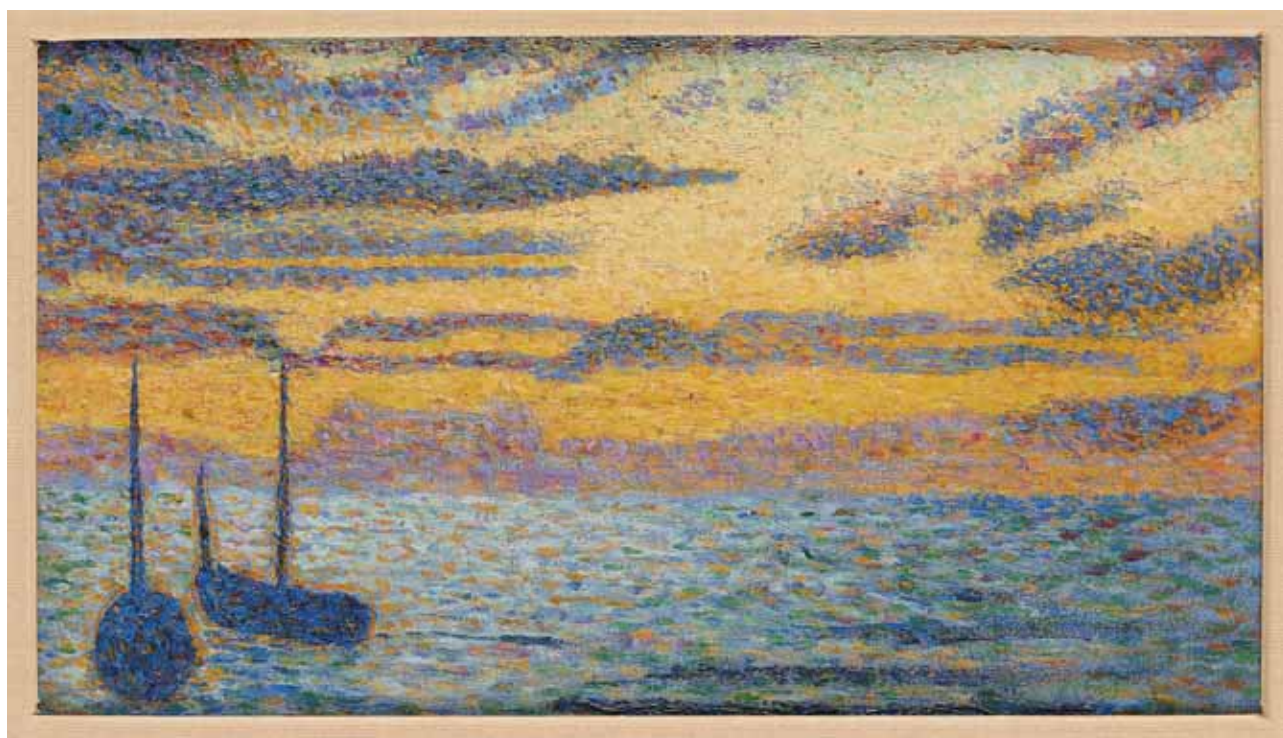

Lot 106

Georges LEMMEN École belge (1865-1916).

Huile sur panneau: "Heyst, vendredi 28 août 1891 à sept heure du soir".

Par Georges Lemmen, datée 28 août 1891 et étiquette de l'artiste comprenant le numéro d'inventaire 306 avec cachet d'atelier sur l'étiquette au dos.

On y joint un certificat de Monsieur Olivier Bertrand.

Dim.: 12 x 21,5 cm.

50.000 €