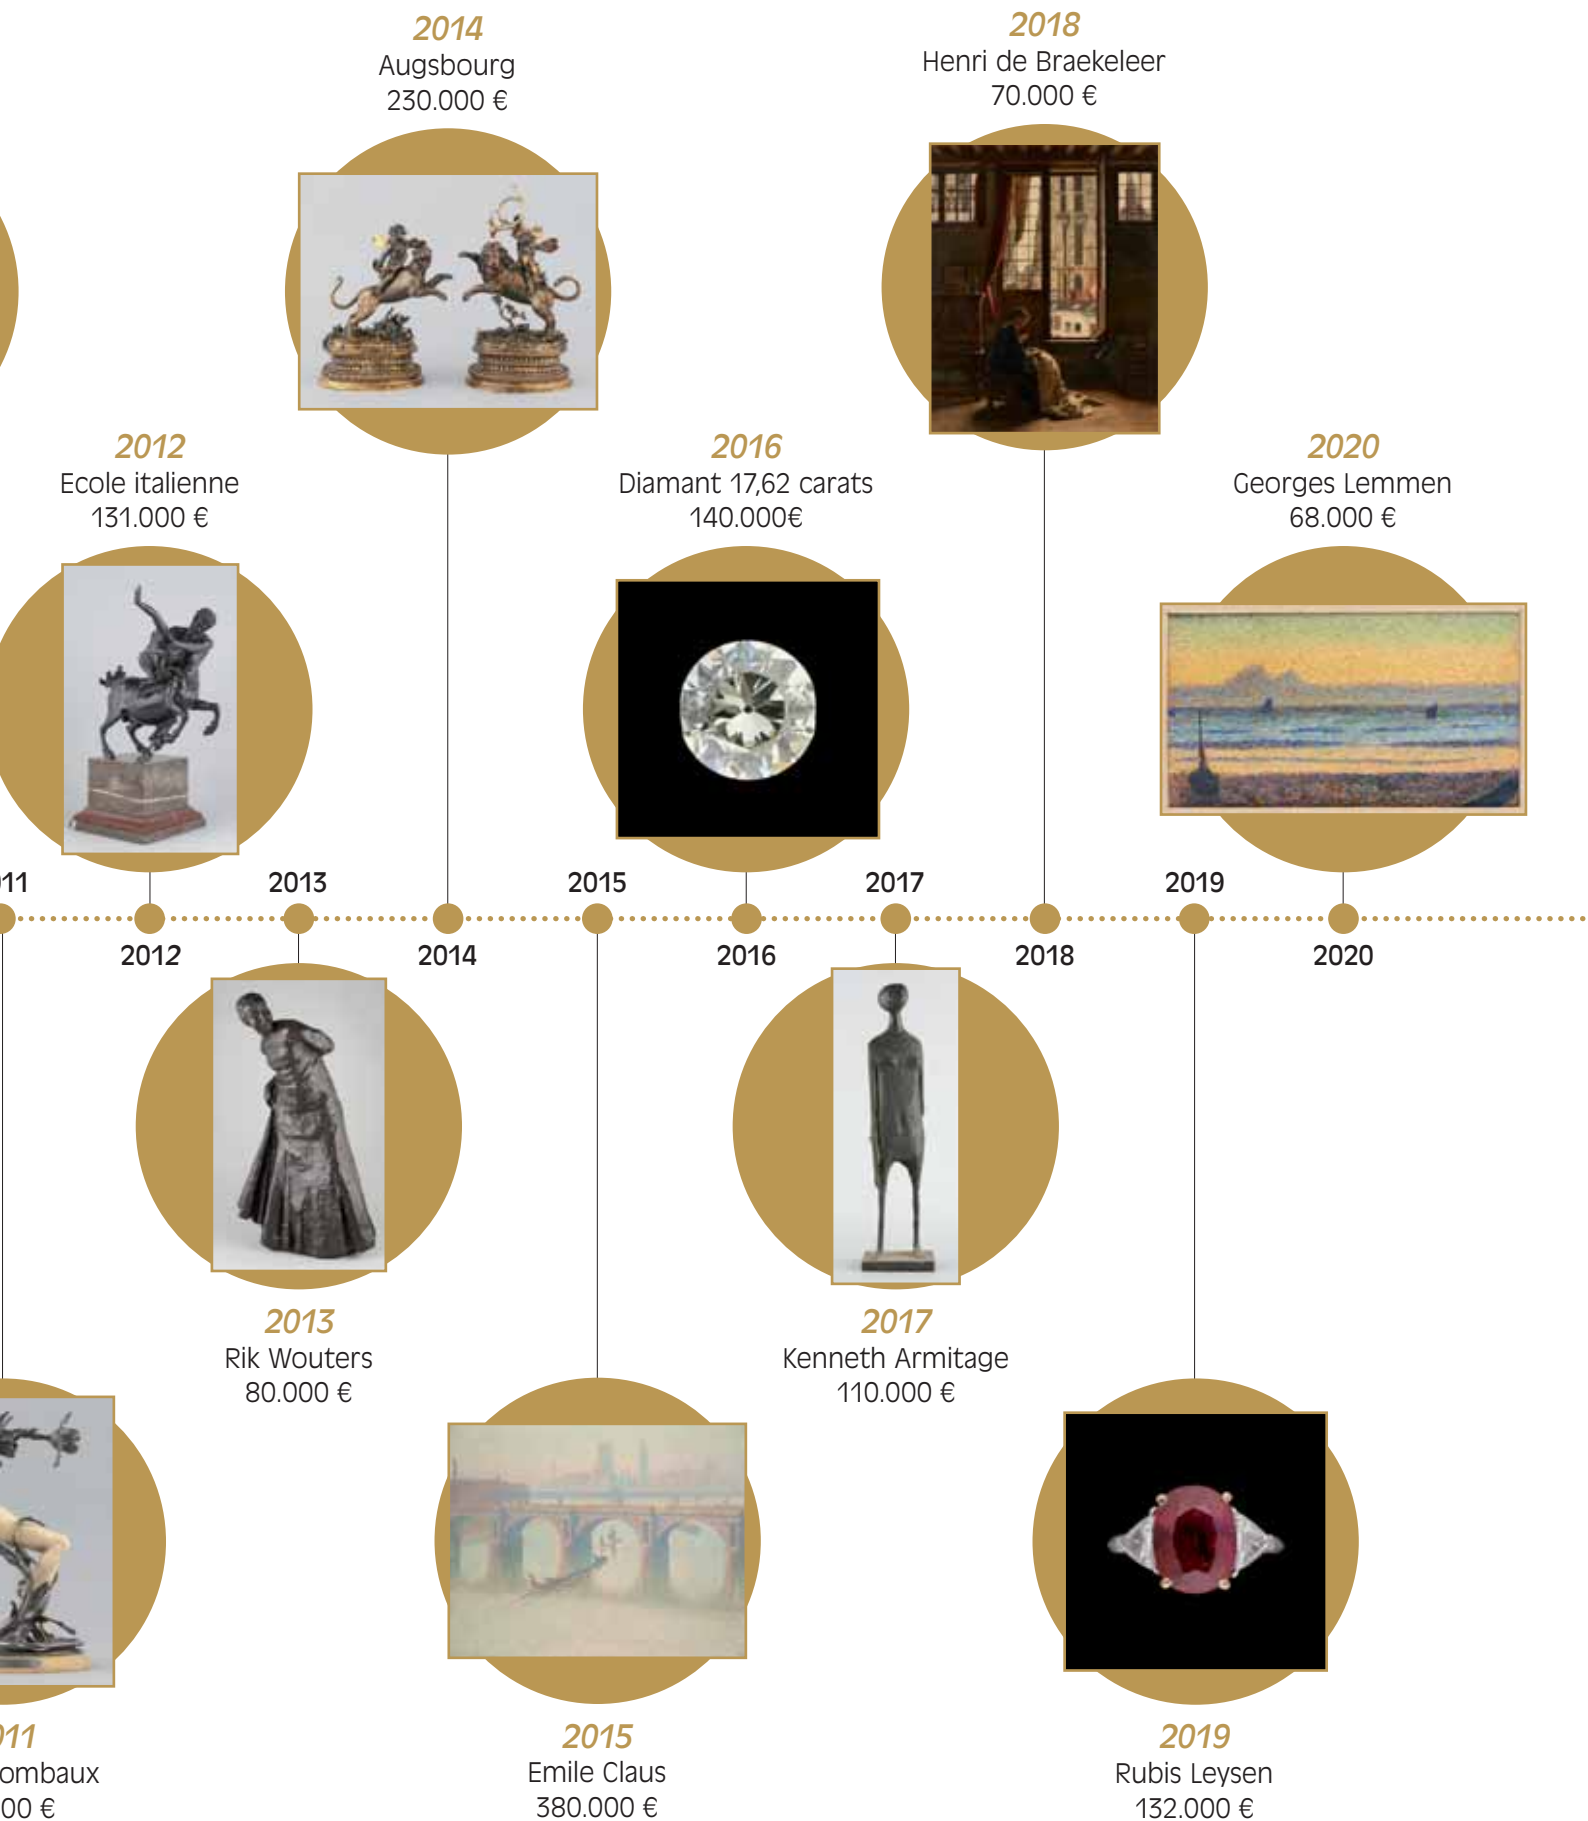

Emile Gallé
44.000 €

1998

Déménagement ch. de Charleroi
vers av. de Roodebeek

2007

Anto Carte
90.000 €

20

Egide Ro
69.000 €

I'Hôtel de Ventas Horta