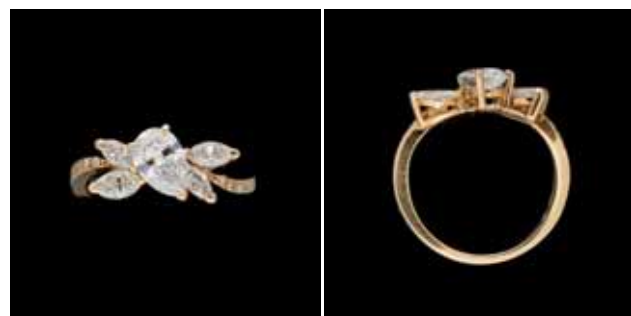

Lot 43
Bague en or jaune agrémentée de diamants de diverses tailles pour $\pm 1,80$ carat, dont poire centrale de $\pm 0,90$ carat. 4.400 €