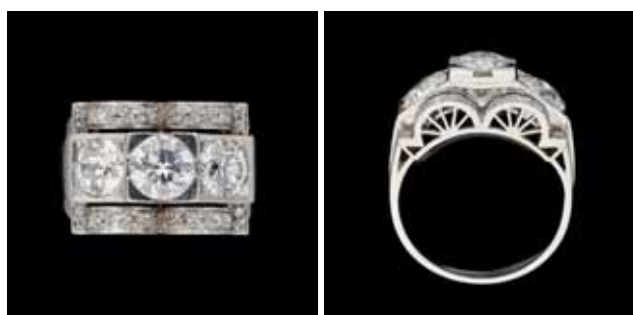

13.000 €

Lot 140

Bague en platine agrémentée de diamants taille ancienne, dont les trois principaux pour ± 1 carat et deux de 0,80 carat, dans son écrin d'origine de la maison Van Bever.

4.400 €

Lot 76

Bracelet en or blanc agrémenté de diamants taille ancienne pour ± 9 carats.