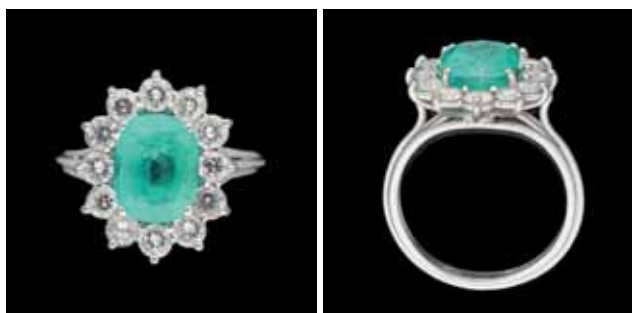

Lot 124

Bague "toi et moi" en platine et or jaune agrémentée d'un diamant taille coussin de $\pm 1,10$ carat, d'une émeraude de Colombie de $\pm 0,80$ carat, de calibrés de diamants pour $\pm 0,60$ carat et de calibrés d'émeraude.

7.000 €

Lot 79

Devisme, travail français.

Coffret contenant une paire de pistolets de duel et six accessoires. Coffret en bois noirci avec incrustations de laiton signé: Devisme à Paris.

Dim.: H.: 10 L.: 45 P.: 26 cm.

5.800 €

Lot 150

Bague en or blanc agrémentée d'une émeraude de Colombie de $\pm 3,80$ carats et de diamants taille brillant pour $\pm 1,50$ carat.

3.800 €

Lot 229

Sterlé, travail français.

Bracelet en or jaune, platine et diamants taille brillant pour ± 1 carat.

Signé, poinçonné et numéroté Sterlé Paris.

5.000 €

Lot 73

Travail anversois 17e.

Cabinet en bois noirci et placage d'écailles de tortue rouge, à dix tiroirs et une porte centrale à colonnade découvrant un théâtre avec incrustations d'ivoire, couvercle supérieur ouvrant et découvrant une marqueterie de palissandre et un miroir.

Dim.: H : 76 L : 83 P : 39 cm.

3.400 €