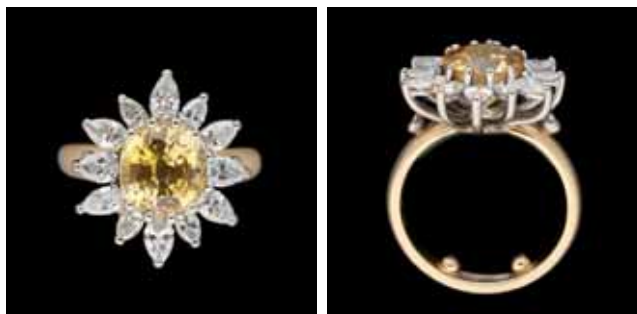

Lot 475

Bague en or jaune et blanc agrémentée d'un saphir jaune de Ceylan de $\pm$ 3,80 carats et de diamants taille poire pour $\pm$ 1,20 carat.

3.500 €