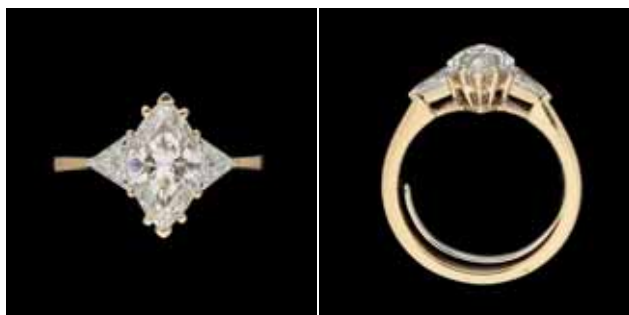

Lot 194

Bague en or jaune agrémentée d'un saphir de Ceylan de $\pm 11,15$ carats, d'un saphir jaune de Ceylan de $\pm 6,96$ carats, d'un diamant taille émeraude de $\pm 2,01$ carats et de diamants tailles baguette et brillant pour ± 1 carat. 14.000 €

Lot 166

Bague en or jaune agrémentée d'un diamant taille marquise de $\pm 3,34$ carats et de deux diamants taille triangle pour $\pm 0,70$ carat. 8.000 €

Lot 70

Marcel DELMOTTE École belge (1901-1984).

Huile sur panneau: «Au seuil de l'ère nouvelle».

Signée et datée: M. Delmotte 1966.

Dim.: 70 x 90 cm.

5.800 €

Lot 96

Stuart CUMBERLAND École anglaise (1970).

Huile sur toile: «B&W 195/2».

Signée, datée et titrée au dos: Stuart Cumberland 2010, étiquette d'exposition à la Galerie AP Fitzpatrick à Londres au dos.

Dim.: 195 x 160 cm.

8.000 €

Lot 209

Isabelle DE BORCHGRAVE «BEBELLE»

École belge (1946).

Technique mixte sur papier: «Plissé 52, le Japon».

Par Isabelle de Borchgrave.

Dim.: 140 x 150 cm.

7.000 €