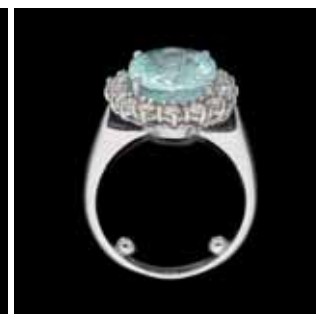

Lot 224

Bague en or blanc agrémentée d'une tourmaline «Paraïba» de $\pm 5,67$ carats et de diamants pour $\pm 0,80$ carat. On joint un certificat GIA. 4.000 €