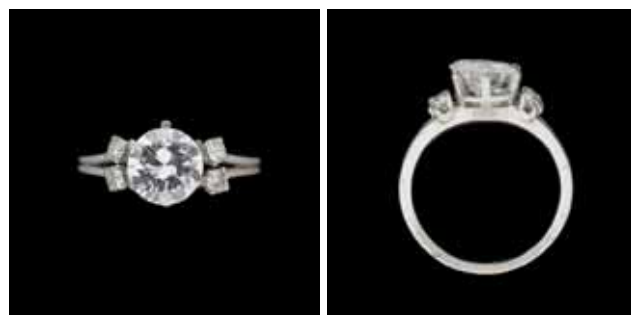

Lot 396
 Bague d'homme en or blanc agrémentée d'un diamant de $\pm 1,20$ carat. 3.600 €

Lot 138
 Bague en platine agrémentée d'un diamant, taille brillant de $\pm 1,64$ carat et de petits diamants.
 On y joint un certificat HRD stipulant E VVS2. 8.000 €