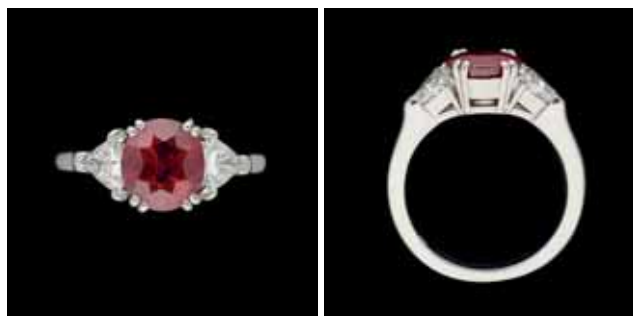

Lot 119
 Bracelet en platine agrémenté de diamants tailles marquise et baguette pour ± 20 carats, dont pierre principale de ±1,19 carat.
 14.000 €

Lot 174
Léon DE SMET École belge (1881-1966).
 Huile sur toile: Allée en été.
 Signée: Léon De Smet.
 Dim.: 67 x 78 cm. 5.500 €