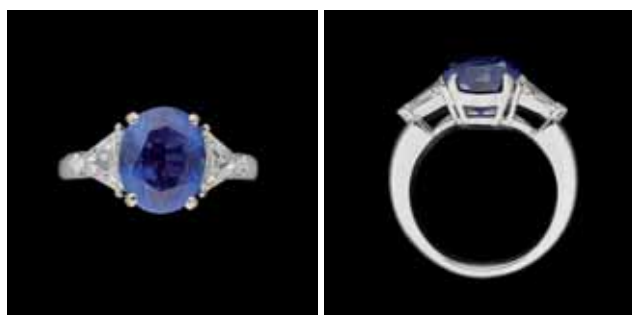

Lot 387
Collier de chien à sept rangs de perles de 3,5 mm agrémenté d'un centre, d'un fermoir et de passants en or blanc et diamants pour $\pm 2,10$ carats. 4.400 €

Lot 198
Bague en platine agrémentée d'un saphir ancien de $\pm 4,77$ carats et de deux diamants taille trilliant pour $\pm 0,80$ carat. 5.000 €