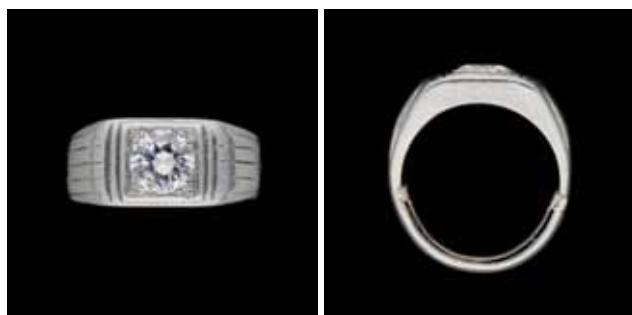

Lot 396
 Bague d'homme en or blanc agrémentée d'un diamant de $\pm 1,20$ carat. 3.600 €

Lot 138
 Bague en platine agrémentée d'un diamant, taille brillant de $\pm 1,64$ carat et de petits diamants.
 On y joint un certificat HRD stipulant E VVS2. 8.000 €