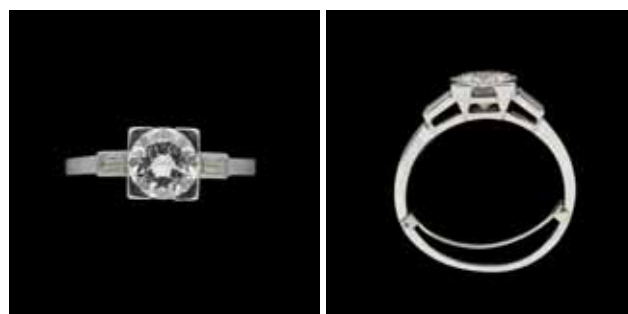

Lot 115
Travail du 19e.
 Broche au motif d'un flocon en argent sur or agrémentée de diamants taille ancienne pour ± 3,60 carats.
 On y joint deux épingles permettant de la porter en trembleuse. 3.200 €

Lot 183
 Bague en platine agrémentée d'un diamant demi-taille de $\pm 1,50$ carat et de deux diamants taille baguette. 3.600 €

Lot 185
Circa 1930.
 Bracelet en platine agrémenté de diamants taille ancienne pour ± 12 carats. 5.500 €