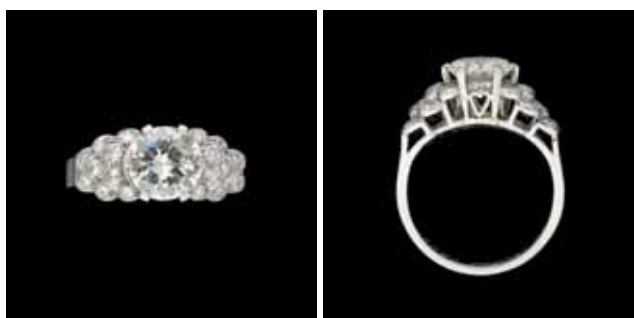

Lot 222

Bague en platine agrémentée d'un diamant taille brillant de
 $\pm$ 1,40 carat et de petits diamants. 3.600 €