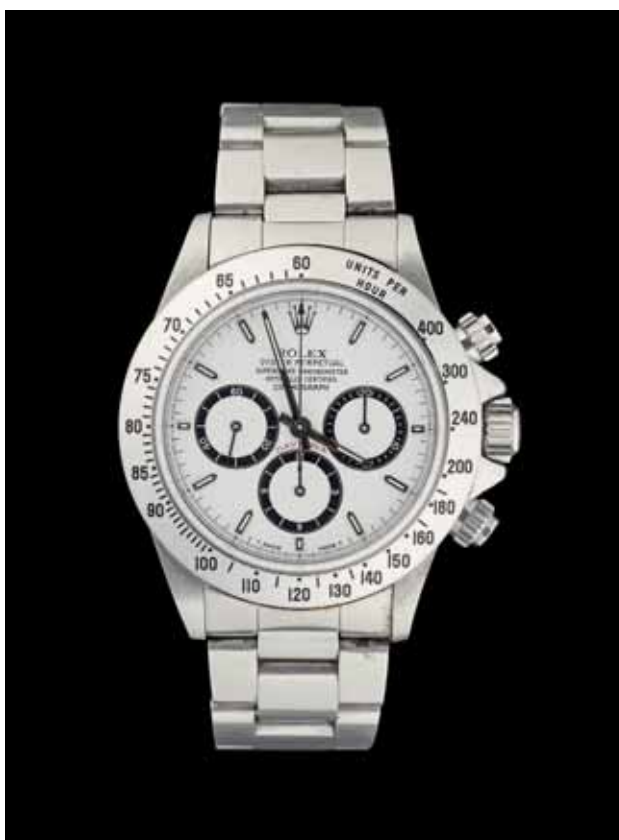

Traîneau en bois sculpté agrémenté d'huiles sur panneau représentant les quatre saisons.

Dim.: H.: 90 L.: 110 P.: 70 cm. 3.600 €

**Lot 131****École flamande 17e.**

Huile sur toile: Portait de Marc-Abert Arrasola de Onate tenant une arbalète, avec ses armoiries dans la partie inférieure gauche. Dim.: 114 x 88 cm. 3.800 €

Lot 116
Collier en or jaune agrémenté de camées de pierres dures. 16.000 €

AVRIL 2021

**Lot 120****Rolex.**

Bracelet-montre d'homme en acier.

De marque Rolex, modèle "Oyster Perpetual Chronometre Cosmograph Daytona".

Dans sa boîte avec documents d'achat et de révision. 22.000 €

Lot 121
Rolex.
 Bracelet-montre d'homme complet or jaune 18 carats à fond doré, avec guichet dateur et journalier.
 De marque Rolex, modèle "Oyster Perpetual Day-Date" référence 1803.
 Dim.: diamètre 36 mm. 7.500 €