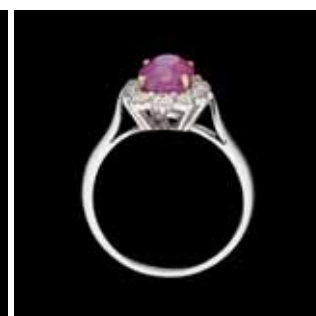

Lot 144
Bague en or blanc agrémentée d'un rubis de ± 2,64 carats et de diamants taille brillant pour ± 0,60 carat.
On y joint un certificat IGI stipulant rubis birman non chauffé. 4.000 €