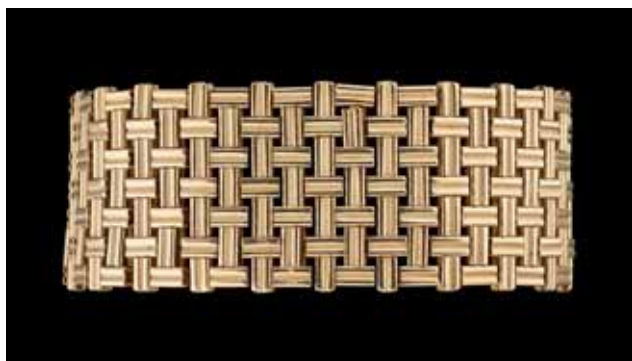

Lot 85
Bracelet en or jaune 18 carats, à mailles japonisantes.
Poids brut 87 grammes. 4.200 €