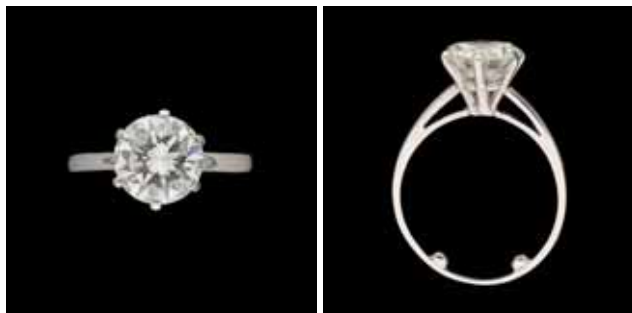

4.000 €

**Lot 119**

Bague en or blanc agrémentée d'un diamant solitaire, taille brillant de $\pm 2,83$ carats. 18.200 €

**Lot 148**

Bague en or blanc agrémentée d'un diamant taille poire de $\pm 4,04$ carats et de diamants pour $\pm 1,70$ carat. 6.000 €