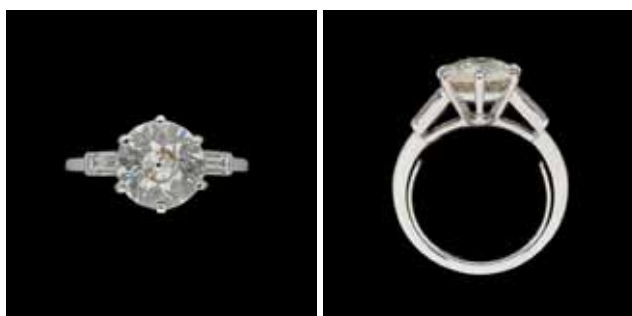

7.000 €

Lot 144
Travail fin 19e.
 Diadème en argent sur or agrémenté de diamants taille rose pour ± 12 carats. 17.000 €

Lot 199
 Collier en or blanc agrémenté d'un saphir de Ceylan taille coussin de ± 2,88 carats et de diamants taille brillant pour ± 1,34 carat. 8.000 €