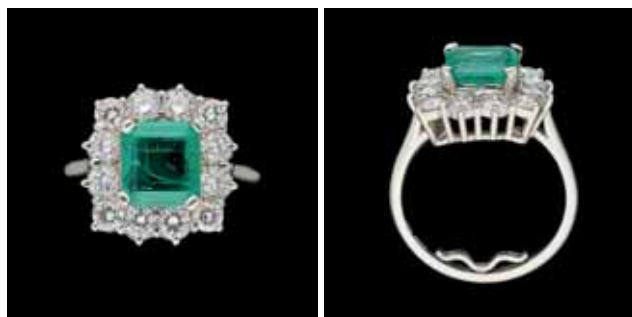

Lot 97
 Bague en or et platine agrémentée d'une émeraude colombienne de ± 2,40 carats dans un entourage de diamants taille brillant pour ± 1,50 carat. 4.200 €

Lot 160
École flamande 17e.
 Huile sur panneau:
 Portrait de Isaac Casabonus.
 Dim.: 63 x 49,5 cm. 5.000 €