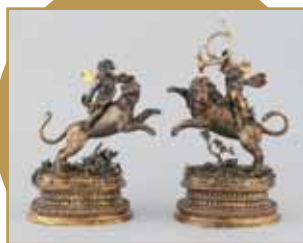

L'Hôtel de Ventas Horta

2014

Augsbourg
230.000 €