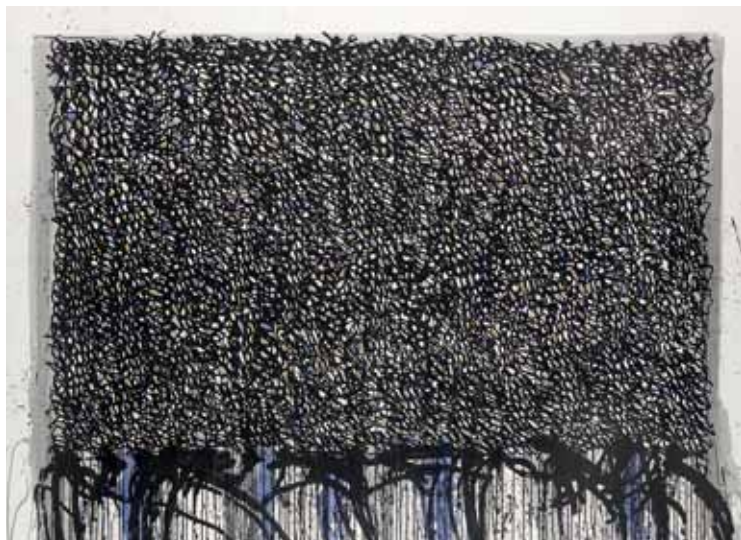

Lot 106
John Andrew PERELLO, dit "JONONE" École américaine (1963).
Acrylique sur toile: "Da Boy who cried wolf".
Titrée, signée, située et datée au dos: Jonone Paris 2015.
Dim.: 147 x 202 cm. 12.000 €