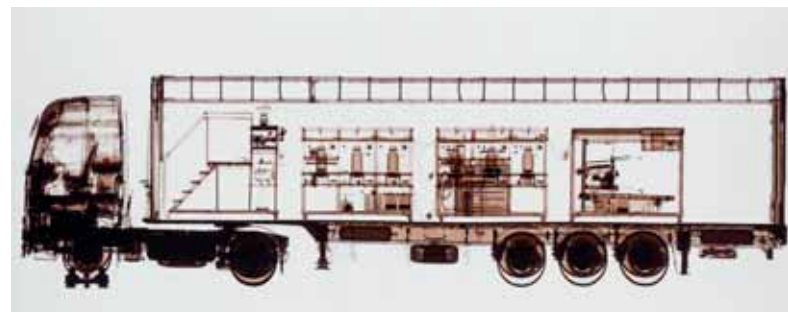

Lot 165

Wim DELVOYE École belge (1965)

Estampe, photographie cibrachrome sur aluminium:

"Cloaca X-Rayed Truck (Sepia)".

Signée: W. Delvoye au dos sur une étiquette titrant l'œuvre, la datant de 2003 et mentionnant un tirage EA pour Épreuve d'Artiste.

Dim.: 50 x 125 cm.

4.000 €