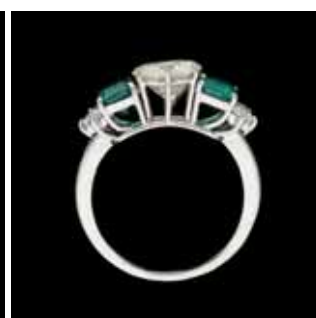

Lot 98
Bague en platine agrémentée d'un diamant taille brillant de ± 1,50 carat, d'émeraudes pour ± 1,50 carat et de diamants taille baguette. 4.800 €