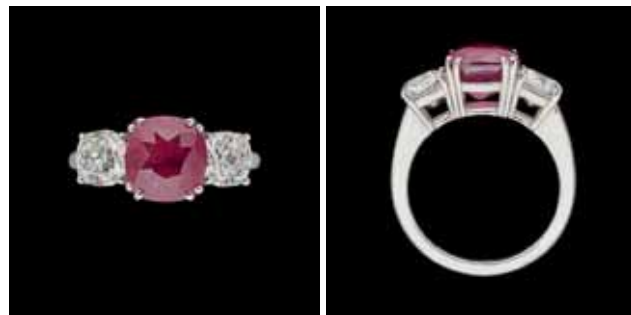

Lot 120
Bague en or blanc agrémentée d'un rubi de Tanzanie de $\pm 4,40$ carats et de deux diamants taille coussin pour $\pm 1,60$ carat pour les deux.
On y joint un certificat CGL stipulant Tanzanie couleur naturelle. 11.000 €