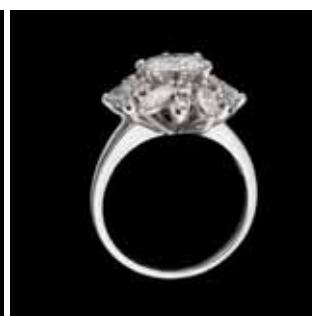

Lot 194
Broche «Nœud» en platine agrémentée de diamants
taille ancienne pour ± 10 carats. 15.000 €

Lot 87
Broche pendentif en platine
et or agrémentée de dia-
mants taille ancienne pour
± 4,50 carats, dont pierre
centrale de ± 0,50 carat.
4.600 €

Lot 110
Leysen.
Bague en or blanc agrémentée d'un diamant taille brillant de
± 1,50 carat et de diamants de diverses tailles pour ± 1 carat.
Poinçon Leysen. 7.500 €

Lot 193
Bague en or blanc agrémentée d'un diamant taille brillant de
± 1,85 carat et de deux diamants pour ± 0,30 carat. 4.400 €