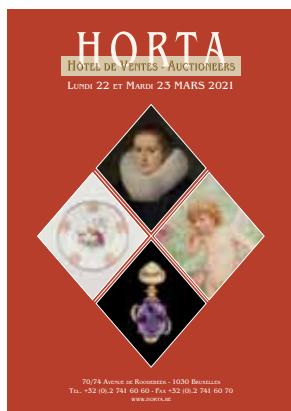

Mars 2021
> pages 27-36