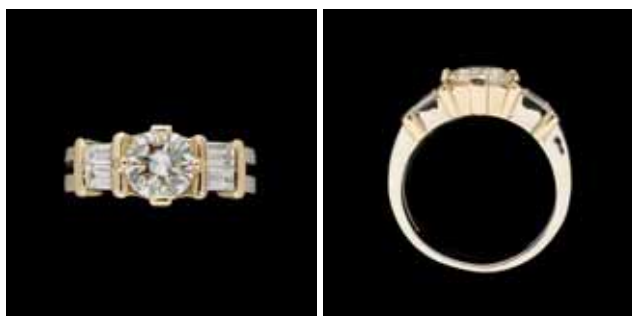

Lot 66

Bague en or jaune agrémentée d'un diamant taille ancienne de $\pm 3,50$ carats et de diamants taille brillant pour $\pm 2,50$ carats.

14.000 €

Lot 105

Théophile Louis DEYROLLE
École française (1844-1923).

Huile sur toile: "Cupidon".

Signée: Th. Deyrolle.

Dim.: 102 x 71,5 cm.

7.500 €

Lot 183

Bague en or blanc et jaune agrémentée d'un diamant taille brillant de $\pm 1,43$ carat et de diamants taille baguette pour $\pm 0,40$ carat.

€: 3.000

Lot 55

Alfred Théodore BASTIEN
École belge (1873-1955).

Huile sur toile: "Paysage à Groenendael".

Signée: A. Bastien.

Dim.: 70 x 90 cm.

3.000 €

Lot 29

Ferdinand SCHIRREN
École belge (1872-1944).

Aquarelle sur papier: "Le rêve".

Signée: F. Schirren, titrée au dos.

Dim.: 51 x 39 cm.

4.400 €

Lot 123

Mathurin MOREAU
École française (1822-1912).

Sculpture en bronze à patine brune: Allégorie de la victoire.
Signée: Math. Moreau avec cachet de fonderie.

Dim.: H.: totale 105 cm. 4.600 €