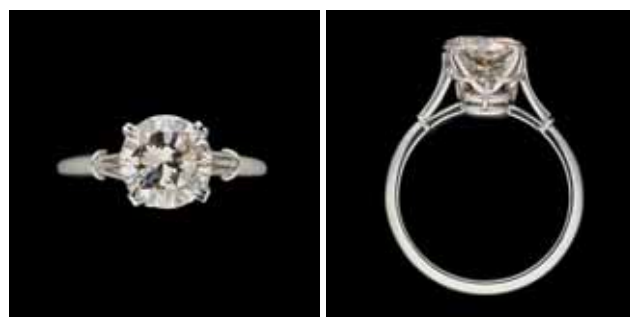

Lot 95
Bague en or blanc agrémentée d'un diamant solitaire de ± 2,53 carats. 4.200 €