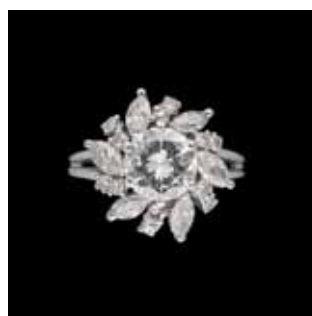

Lot 110
Leysen.
Bague en or blanc agrémentée d'un diamant taille brillant de
± 1,50 carat et de diamants de diverses tailles pour ± 1 carat.
Poinçon Leysen. 7.500 €