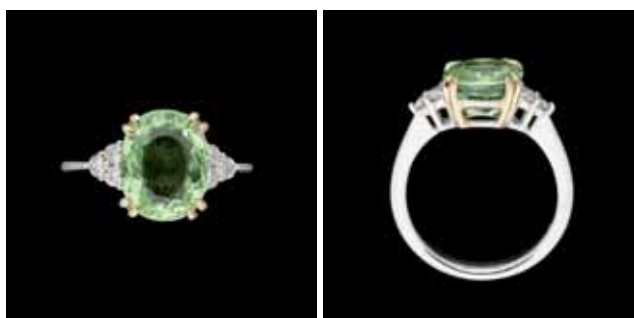

Lot 69

Bague en or blanc et jaune agrémentée d'une tourmaline "Paraíba" de $\pm 4,38$ carats et diamants taille brillant. On y joint un certificat IGI. 4.000 €