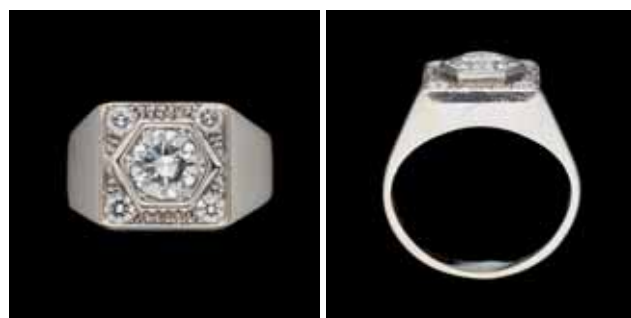

Lot 226
Bague en or blanc agrémentée d'un diamant taille brillant de ± 1 carat et de petits diamants. 4.600 €