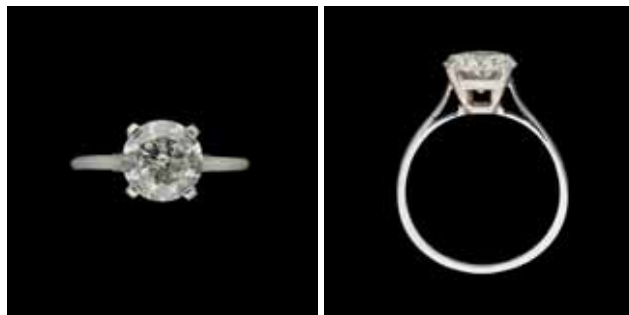

Lot 142

Bague en or blanc et jaune agrémentée d'un diamant taille poire "Fancy Intense Yellow" de $\pm 5,39$ carats et de diamants taille poire pour $\pm 1,25$ carat les deux, dans son écrin d'origine.

On y joint un certificat GIA.

60.000 €

FEVRIER 2022

**Lot 144**

Bague en or blanc agrémentée d'un diamant solitaire, taille brillant de $\pm 2,49$ carats.
On y joint un certificat HRD stipulant E VS1 sans fluorescence.

31.000 €

Lot 381
Georges BRAQUE (École française).
 Broche en or "Thalia" avec yeux en rubis et saphir.
 (D'après le modèle original réalisé pour Grace Kelly d'après la gouache « Les Trois Grâces » de Georges Braque en 1962).
 Signée: Bijoux de Braque, poinçon or 750 et justification de tirage 9/75.
 Référence reproduite dans l'ouvrage «Georges Braque, sculptures» page 32.
 Dim.: L.: 6,1 cm.
 Poids: 16 grammes. 5.500 €