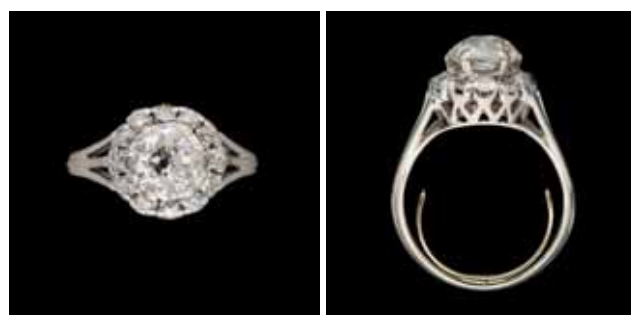

École française (1959).

Acrylique sur papier:

« Le déjeuner sur l'herbe ».

Monogrammée et datée: FB 95 pour François Boisrond, titrée au dos sur une étiquette.

Dim.: 31 x 37 cm.

3.000 €

Lot 108
Constant PERMEKE École belge (1886-1952).
 Huile sur toile: «Marine».
 Signée: Permeke, étiquette d'exposition au Palais des Beaux-Arts de Bruxelles titrant l'œuvre et mentionnant «Collection Permeke» au dos.
 Dim.: 90 x 115 cm. 5.000 €

Lot 116
 Bague «Toi & Moi» en or blanc agrémentée de deux diamants taille brillant ancienne, l'un de ± 2,80 carats et l'autre de ± 2,60 carats. 11.000 €

Lot 69
 Bague en or blanc agrémentée d'un diamant taille brillant de ± 1,85 carat et de petits diamants taille brillant. 2.800 €