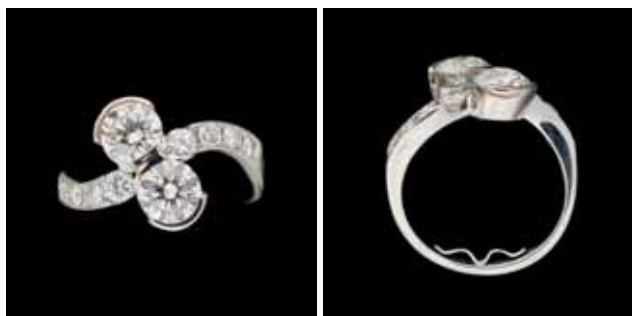

Lot 102

Bague «Toi et Moi» en or blanc agrémentée de deux diamants taille brillant de ± 1 carat chacun et de petits diamants taille brillant pour $\pm 0,60$ carat. 4.400 €