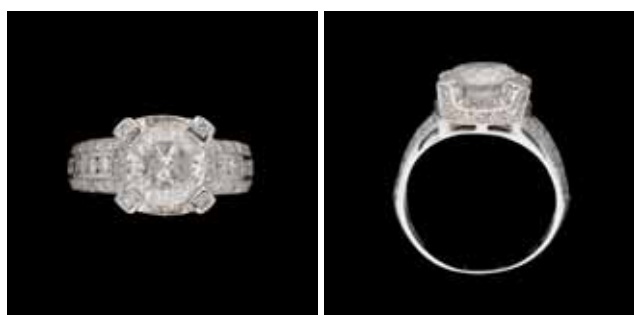

Lot 116
 Bague «Toi & Moi» en or blanc agrémentée de deux diamants taille brillant ancienne, l'un de ± 2,80 carats et l'autre de ± 2,60 carats. 11.000 €

Lot 69
 Bague en or blanc agrémentée d'un diamant taille brillant de ± 1,85 carat et de petits diamants taille brillant. 2.800 €