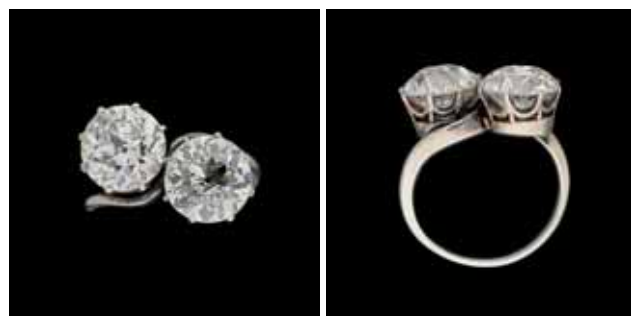

Lot 116
 Bague «Toi & Moi» en or blanc agrémentée de deux diamants taille brillant ancienne, l'un de ± 2,80 carats et l'autre de ± 2,60 carats. 11.000 €

Lot 69
 Bague en or blanc agrémentée d'un diamant taille brillant de ± 1,85 carat et de petits diamants taille brillant. 2.800 €