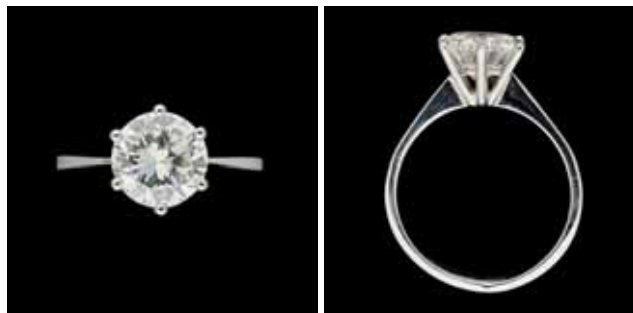

Lot 194

Bague en or blanc agrémentée d'un diamant solitaire taille brillant de $\pm 3,06$ carats.
On y joint un certificat HRD stipulant J VS2. 15.000 €