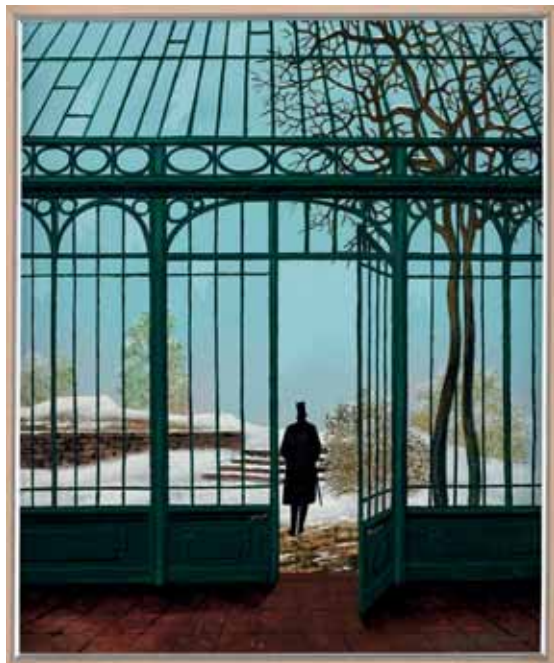

Lot 177

Gaston BOGAERT École belge (1918-2008).

Huile sur panneau: «A la fonte des neiges».

Signée: G. Bogaert, contresignée et titrée au dos.

Dim.: 46 x 38 cm.

6.000 €