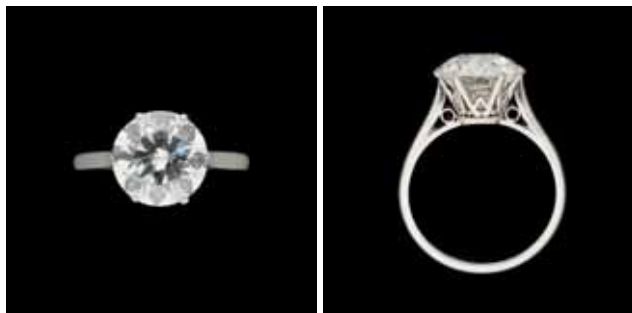

De marque Patek Philippe, modèle "Ellipse d'or" numéro 3548, avec son écrin d'origine.

5.000 €

Lot 122

Bague en platine agrémentée d'un diamant solitaire taille brillant de \pm 3,37 carats.
 Dans son écrin d'origine de la Maison Altenloh.
 On y joint un certificat HRD stipulant G SII. 32.000 €