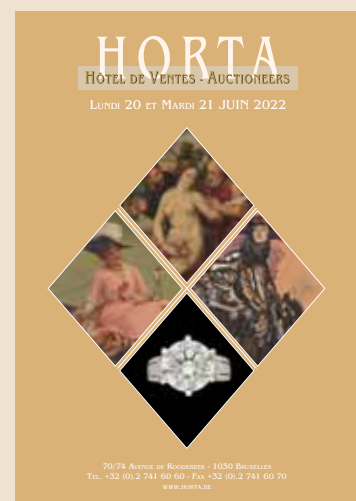

ABONNEZ-VOUS AU CATALOGUE DE L'HÔTEL DE VENTES HORTA

et vous recevrez environ 10 jours avant chaque exposition votre catalogue !

DIX CATALOGUES
pour la somme
de 70 euro
pour la Belgique
(100 euro
pour l'étranger)