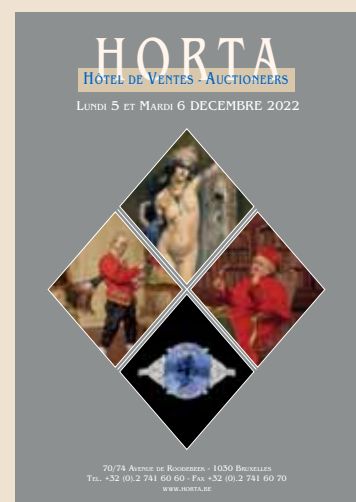

ABONNEZ-VOUS AU CATALOGUE DE L'HÔTEL DE VENTES HORTA

et vous recevrez environ 10 jours avant chaque exposition votre catalogue !

DIX CATALOGUES
pour la somme
de 70 euro
pour la Belgique
(100 euro
pour l'étranger)