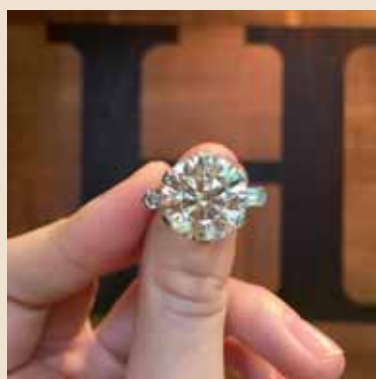

Evaluations de vos objets d'art

Tous les lundis, à l'exception des lundis de ventes, nos priseurs sont à votre disposition en nos locaux à Bruxelles pour évaluer vos œuvres d'art, soit par examen des pièces elle-même, soit sur base de photos.

Vous pouvez également envoyer les photos et dimensions des lots à estimer par e-mail à l'adresse info@horta.be. Merci de privilégier WeTransfer.

Il est aussi possible de faire estimer à domicile sur rendez-vous (avec présentation de photos au préalable). De même, des sessions d'estimations se déroulent en nos locaux de Knokke-Duinbergen, sur rendez-vous.

Evaluations de bijoux

Tous les lundis, excepté les lundis de ventes, notre expert est à votre disposition en nos locaux à Bruxelles pour évaluer vos bijoux.

Il est également possible de faire estimer des bijoux en nos locaux de Knokke-Duinbergen, sur rendez-vous.

Evaluations de vins

L'Hôtel de Ventes Horta organise deux fois par an, en mai et en novembre, une vente cataloguée de vins

fins. Plusieurs milliers de bouteilles sont proposées à la vente.

Si vous désirez vendre du vin, vous pouvez remplir de manière détaillée le tableau excel disponible sur notre site et nous l'envoyer par e-mail.

Dépôt des pièces et inscriptions à la vente

Les lots déjà estimés, que ce soit lors d'une session d'estimation ou par photos, peuvent nous être déposés du lundi au vendredi. Nous établissons alors un mandat d'inscription à l'une de nos ventes cataloguées.

L'inscription peut aussi se faire directement au moment de l'estimation.

Paiement des lots aux vendeurs

Le paiement des lots s'effectue deux à trois semaines après la vente.

Celui-ci peut se faire en espèces dans les limites légales (maximum 3.000 € par bordereau) ou par virement bancaire.