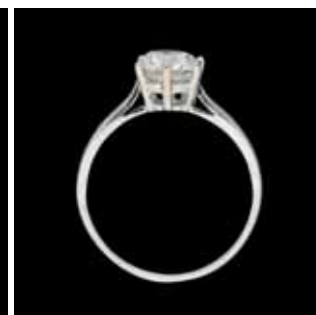

Lot 55

D'époque Art Déco.

Ménagère en argent se composant de cent soixante-deux pièces.

Poinçon tête de Minerve casquée. 7.000 €

Lot 127

Rubens SANTORO École italienne (1859-1942).

Huile sur panneau: Soleil couchant sur la lagune de Venise.

Signée: Rubens Santoro.

Dim.: 18 x 24 cm.

6.000 €

Lot 462

Bague en platine agrémentée d'un diamant solitaire taille ancienne de $\pm 1,40$ carat.

3.400 €

Lot 158

Paul Jean CLAYS École belge (1819-1900).

Huile sur toile: Course de barques dans l'estuaire de Vlissingen.

Signée et datée: P.J. Clays 1860.

Dim.: 60 x 100 cm.

3.000 €

Lot 62

Albert DILLENS École belge (1844-1892).

Huile sur toile: Les pêcheurs de Blankenberge.

Signée et datée: Albert Dillens 1882.

Dim.: 200 x 100 cm.

3.000 €