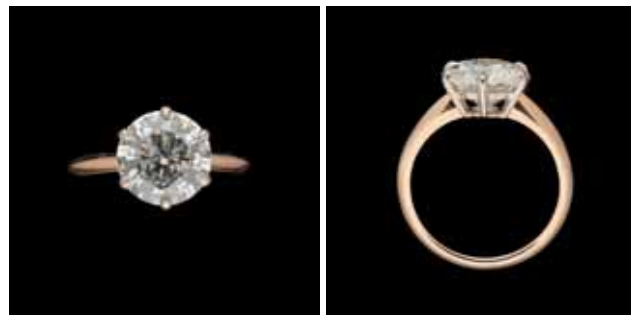

Lot 182

Bague en or jaune et blanc agrémentée d'un diamant solitaire demi-taille de ± 3,03 carats.

On y joint un certificat HRD stipulant J VS2.

14.500 €