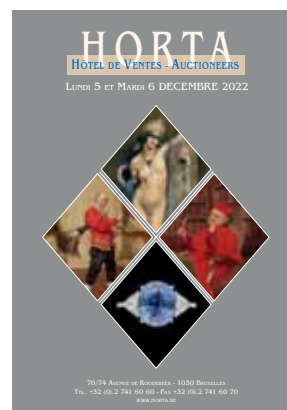

Décembre 2022
> pages 111-120

Fonctionnement de l'Hôtel de Ventes Horta
> pages 128-131

Historiques 6000 résultats des années 2020 à 2022
> pages 134-166

Lexique de la gravure
> pages 167

Lexique du bijou
> pages 168