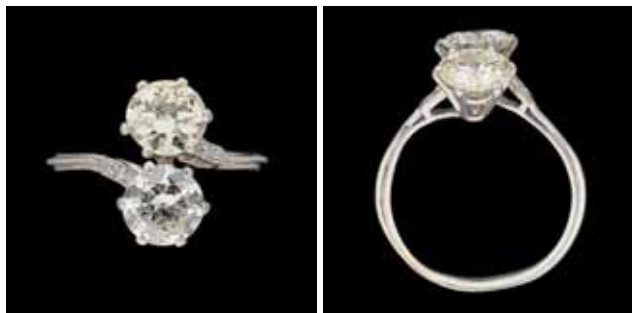

Lot 106
Bague «Toi et Moi» en platine agrémentée de deux diamants
taille brillant ancienne de ± 1,80 carat chacun. 9.000 €