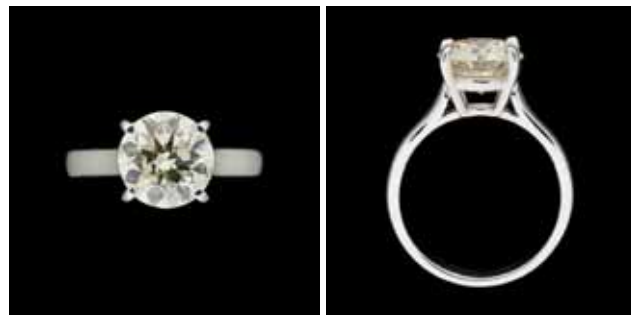

Lot 183
Bague en or blanc agrémentée d'un diamant solitaire taille brillant de $\pm 3,02$ carats.
On y joint un certificat IGI stipulant Very Light Yellow VVS1.
12.000 €