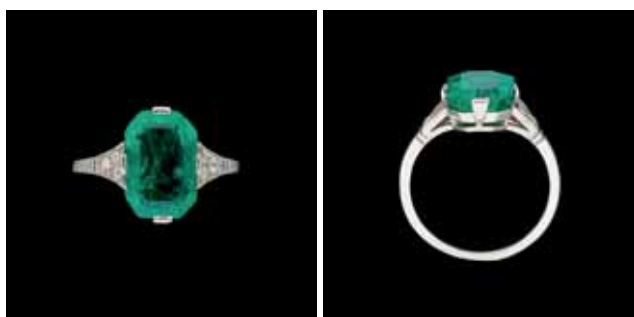

Lot 124

Bague en or blanc agrémentée d'une émeraude "Vieille mine" de Colombie de ± 2 carats et de diamants taille baguette pour $\pm 0,70$ carat. 8.800 €

Lot 82

Jean BRUSSELMANS École belge (1884-1953).

Aquarelle sur papier: "Ostende".

Signée et datée: Jean Brusselmans 1937.

Étiquettes d'exposition à la Biennale de Venise et au Salon de Charleroi en 1955 titrant l'œuvre au dos.

Dim.: 71 x 83 cm.

6.000 €

Lot 123

Bague en platine agrémentée d'une émeraude de Colombie de $\pm 2,40$ carats et de diamants taille brillant. 3.600 €

Lot 189

Paul MATHIEU École belge (1872-1932).

Huile sur panneau:

Propriété dans un milieu verdoyant à Sainte-Adresse.

Signée, située et datée: Paul Mathieu Sainte-Adresse 1914.

Dim.: 40 x 55 cm.

5.000 €

Lot 384

Zygmunt DOBRZYCKI Ecole polonaise (1896-1970).

Huile sur toile:

Vue présumée des environs de Linkebeek.

Signée: Z. Dobrzycki.

Dim.: 60 x 73 cm.

2.800 €