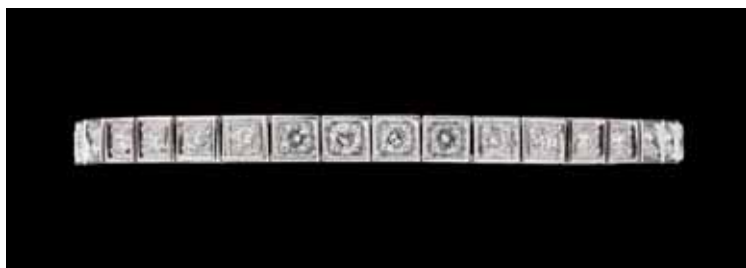

Lot 355
Bracelet «Rivière» en platine agrémenté de diamants taille brillant pour
± 4,20 carats. 4.400 €

10.000 €