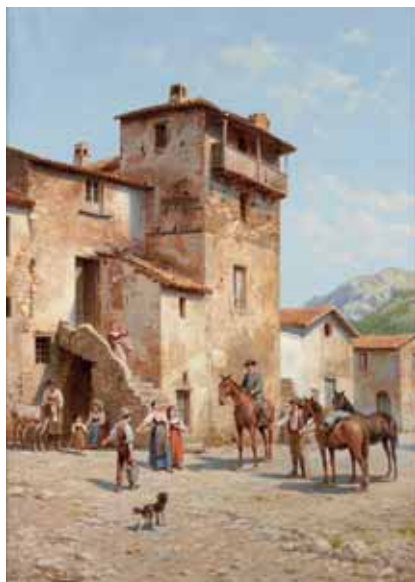

Lot 123

Jacques François CARABAIN

École belge (1834-1933).

Huile sur toile:

Voyageurs passant par une ferme en Italie.

Signée: Jacques Carabain, traces d'étiquette de la main de l'artiste authentifiant et situant l'œuvre au dos.

Dim.: 76 x 55 cm.

4.600 €