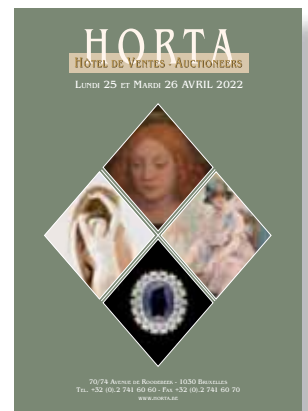

Avril 2022
> pages 35-46