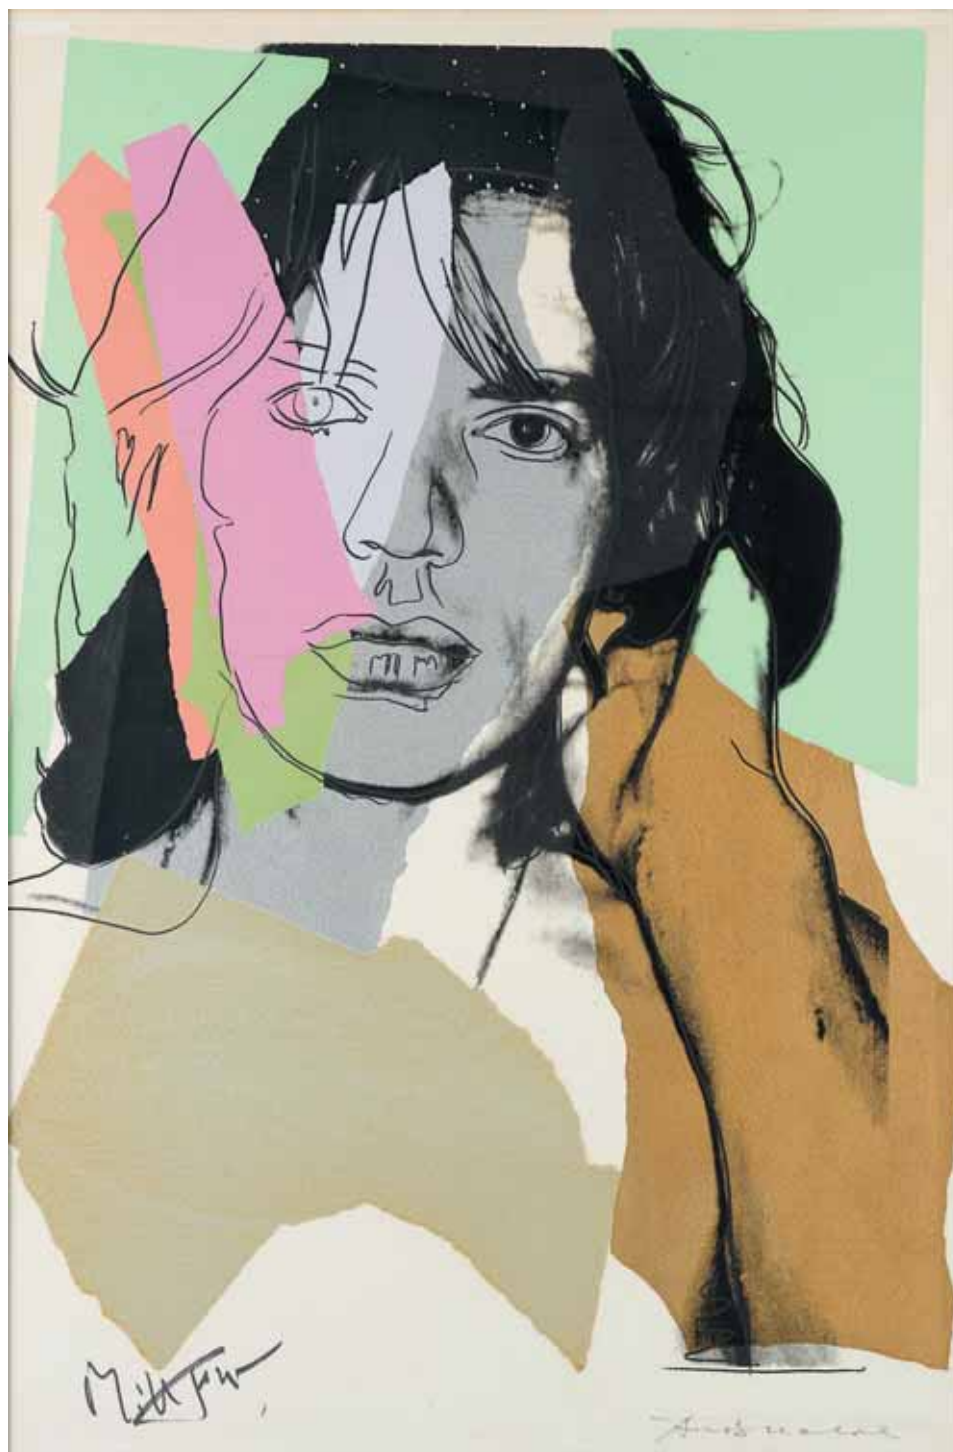

AVRIL 2022

Lot 142

Andy WARHOL École américaine (1928-1987).

Estampe, sérigraphie en couleurs sur papier: Mick Jagger (1975).

Signée dans la plaque: Mick Jagger et hors plaque Andy Warhol, justification de tirage 127/250, cachet Seabird Editions avec copyright au dos.

Dim.: 110 x 73 cm.

90.000 €