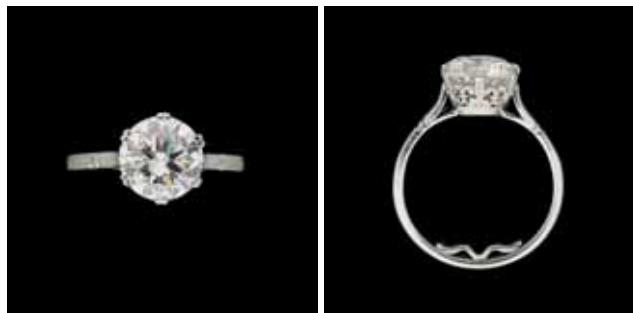

Pastel sur papier:

Pêcheur avec son filet sur ses bras.

Signée: J. Le Mayeur.

Dim.: 63 x 46 cm.

7.500 €

Lot 144

Bague en platine agrémentée d'un diamant solitaire taille brillant de $\pm 2,30$ carats.
On y joint un certificat HRD stipulant G VS2 sans fluorescence.
16.000 €

Lot 145

Travail début 19e.

Bague en argent sur or agrémentée d'un spinelle ancien naturel de ± 4 carats et de diamants taille ancienne pour $\pm 4,50$ carats.
6.000 €

Lot 97
 Pendentif en or jaune et blanc agrémenté d'un saphir de Ceylan taille coussin de $\pm 6,30$ carats et de petits diamants pour $\pm 0,12$ carat.
 Dim.: 2,1 x 1,1 cm. 8.500 €