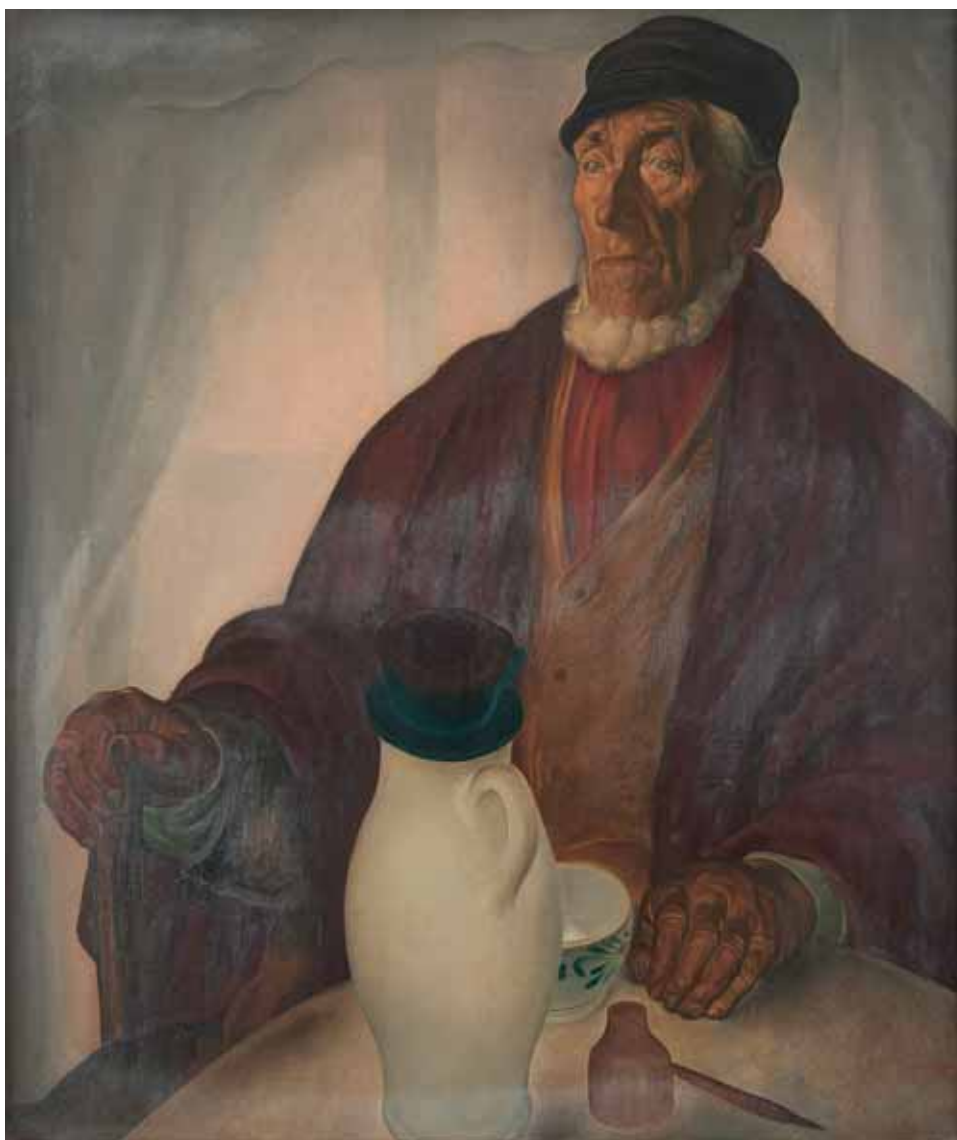

OCTOBRE 2022

Lot 137

Anto CARTE École belge (1886-1954).

Huile sur toile: "Le bourgmestre".

Signée et datée: Anto Carte 1926.

Étiquettes d'exposition à Venise en 1928 et au Palais des Beaux-Arts de Bruxelles en 1959 titrant l'œuvre au dos, mention ancienne collection Madame Goldschmidt-Brodsky.

Dim.: 99,5 x 85 cm.

36.000 €